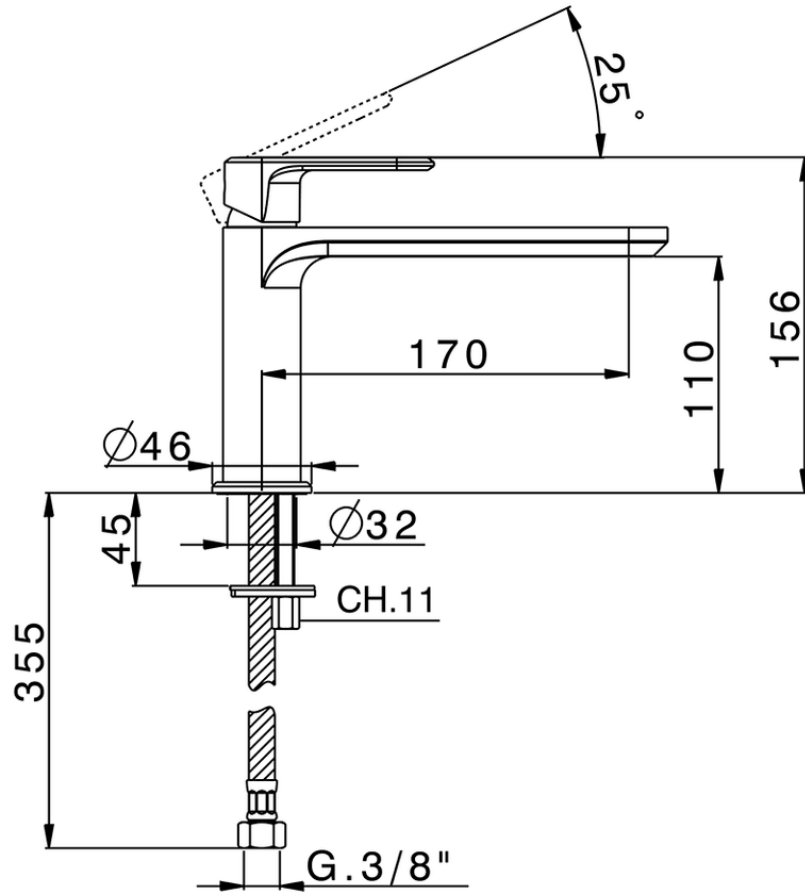

Miscelatore monocomando lavabo LEVITY_LY001540

LY001540

<https://huberitalia.com/miscelatore-monocomando-lavabo-levity-ly001540>

2024-11-23