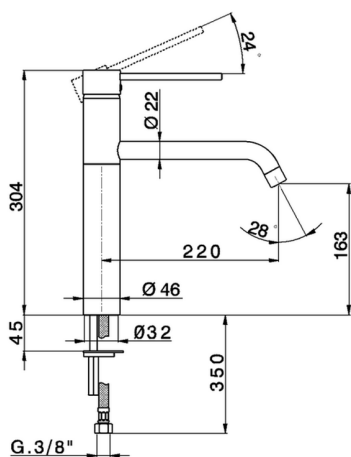

## Miscelatore monocomando lavello KITCHEN\_LL400580

MODELLO **LL400580**

Miscelatore monocomando lavello, bocca girevole, flex inox G.3/8"

FINITURE DISPONIBILI

**21** 21 Cromo

CARATTERISTICHE

Ricambio Cartuccia **ZZ93196000**

**Cartuccia Monocomando 38 mm**

2024-12-21