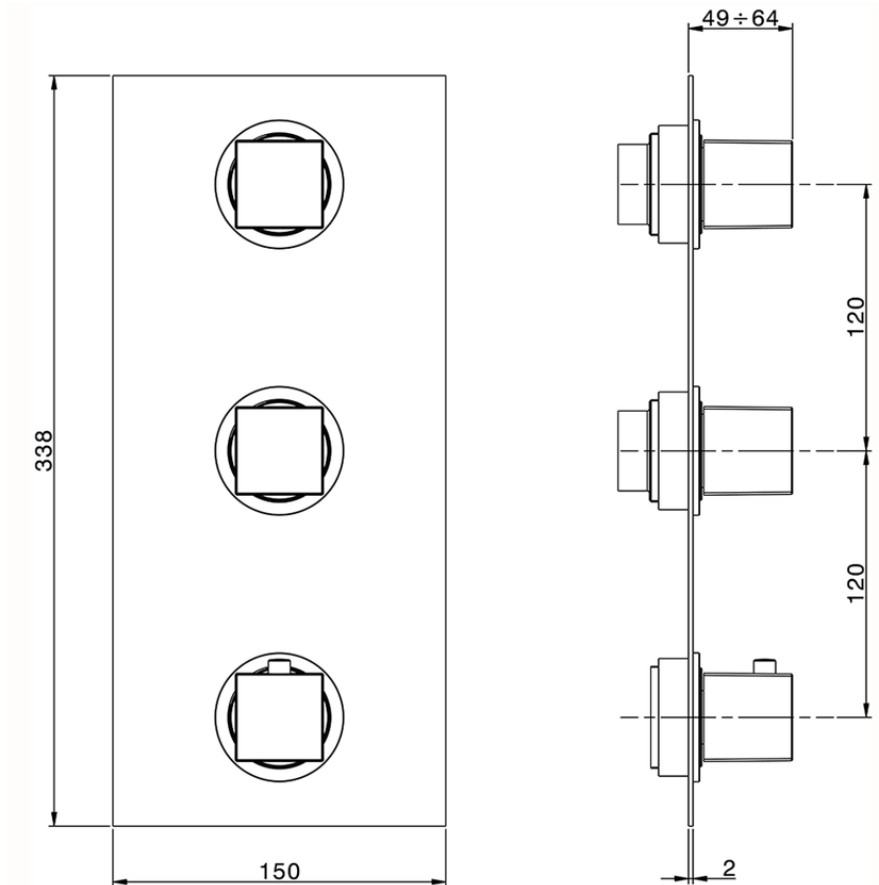

Parte esterna termo doccia incasso 2 funzioni NUOVA EGO_NE01V200

NE01V200

<https://www.huberitalia.com/parte-esterna-termo-doccia-incasso-2-funzioni-nuova-ego-ne01v200>

ZB01V200

<https://www.huberitalia.com/parte-incasso-termostatico-doccia-2-funzioni-incasso-zb01v200>