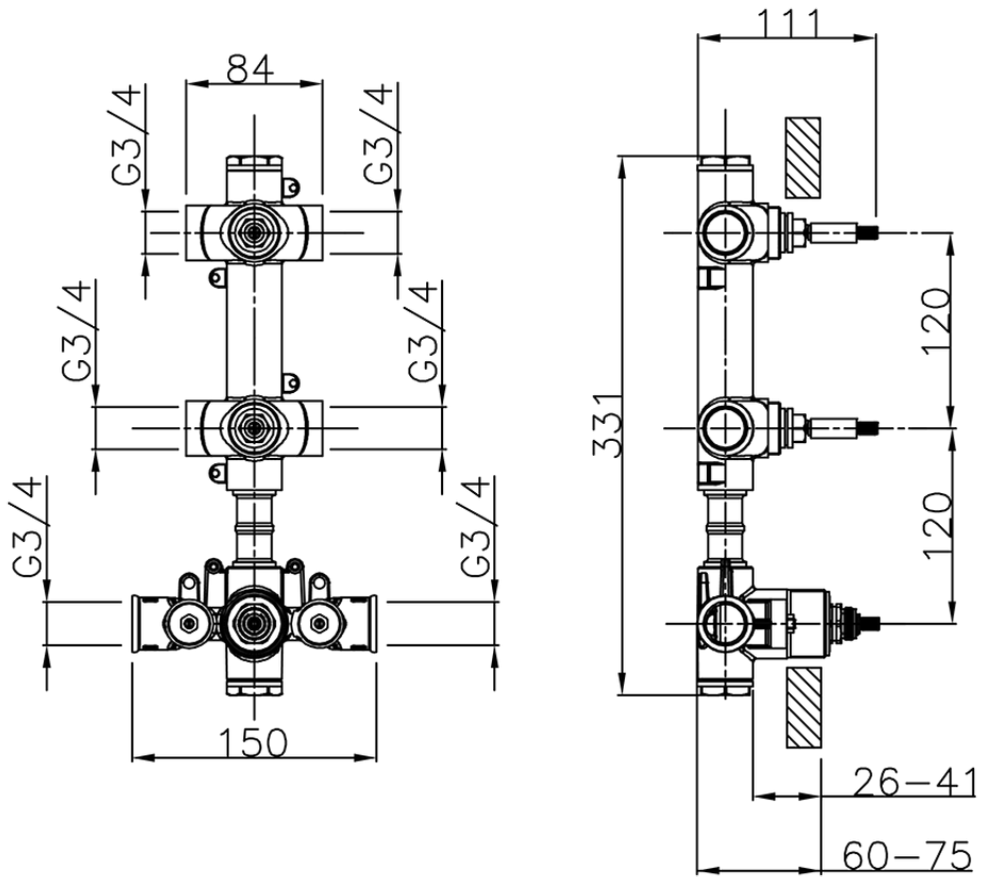

Parte esterna termo doccia incasso 2 funzioni NUOVA EGO_NE01V200

NE01V200

<https://www.huberitalia.com/parte-esterna-termo-doccia-incasso-2-funzioni-nuova-ego-ne01v200>

ZB01V200

<https://www.huberitalia.com/parte-incasso-termostatico-doccia-2-funzioni-incasso-zb01v200>