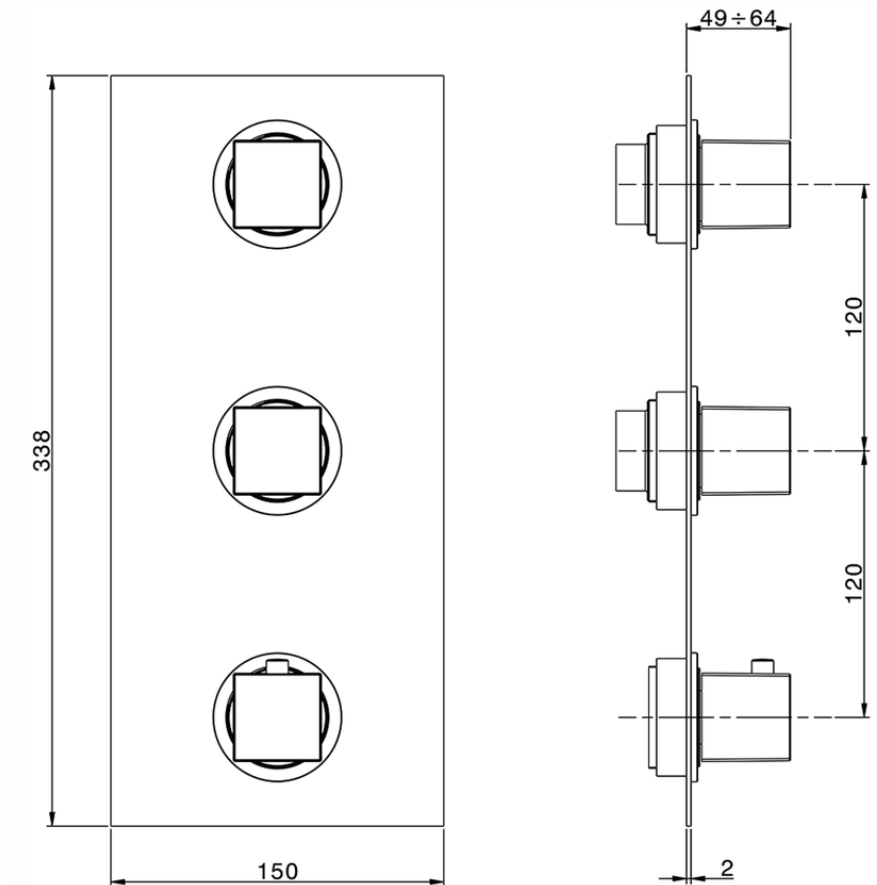

Parte esterna termo doccia incasso 2 funzioni NUOVA EGO_NE01V200

NE01V200

<https://www.huberitalia.com/parte-esterna-termo-doccia-incasso-2-funzioni-nuova-ego-ne01v200>

ZB01V200

<https://www.huberitalia.com/parte-incasso-termostatico-doccia-2-funzioni-incasso-zb01v200>