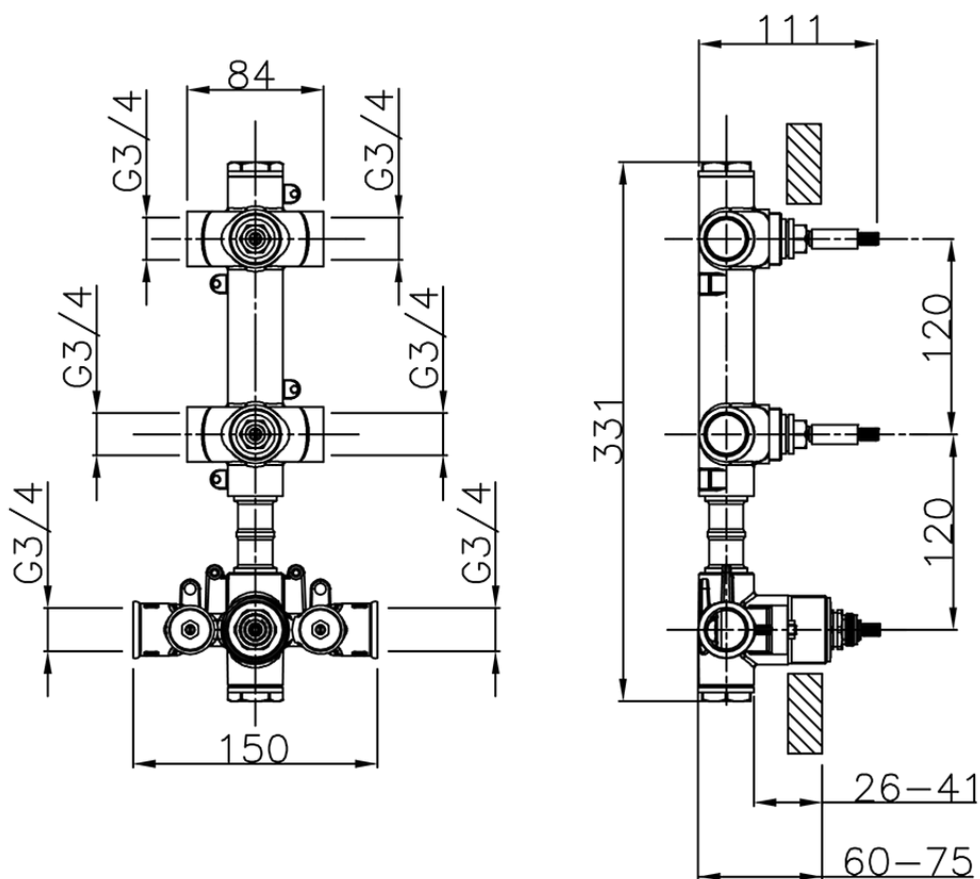

Parte esterna termo doccia incasso 2 funzioni NUOVA EGO_NE01V200

NE01V200

<https://www.huberitalia.com/parte-esterna-termo-doccia-incasso-2-funzioni-nuova-ego-ne01v200>

ZB01V200

<https://www.huberitalia.com/parte-incasso-termostatico-doccia-2-funzioni-incasso-zb01v200>