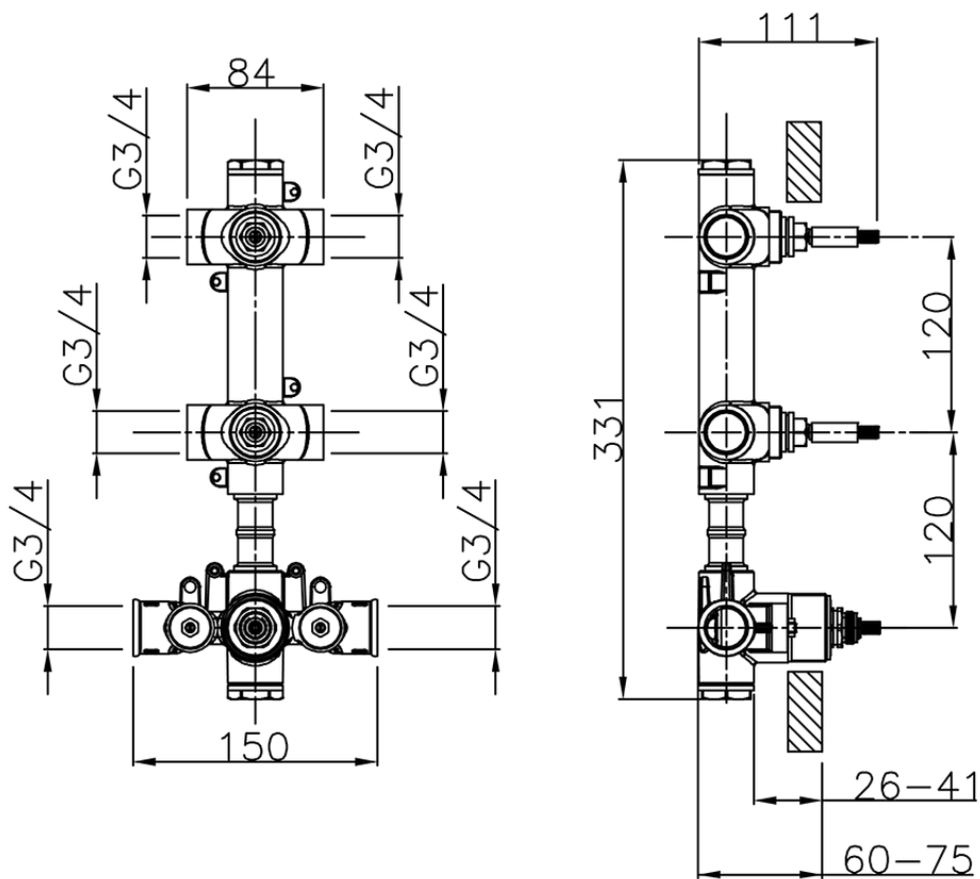

Parte esterna termo doccia incasso 2 funzioni NUOVA EGO_NE01V200

NE01V200

<https://www.huberitalia.com/parte-esterna-termo-doccia-incasso-2-funzioni-nuova-ego-ne01v200>

ZB01V200

<https://www.huberitalia.com/parte-incasso-termostatico-doccia-2-funzioni-incasso-zb01v200>