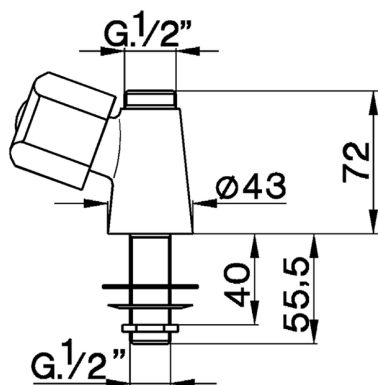

Rubinetto monoacqua EVA_EV100740

MODELLO **EV100740**

Rubinetto monoacqua, senza scarico automatico, senza maniglia, senza bocca

FINITURE DISPONIBILI

CARATTERISTICHE

2025-01-09