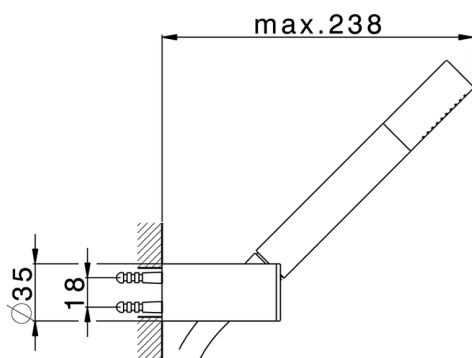

Completo doccia duplex SHOWER_SS018360

MODELLO **SS018360**

Completo doccia duplex, supporto doccetta snodato murale, doccetta monogetto minimale in Ottone, flessibile liscio SUPREME 150 cm

FINITURE DISPONIBILI

-  **21** 21 Cromo
-  **2F** 2F Nichel Spazzolato
-  **2P** 2P Oro Rosa
-  **2Q** 2Q Black Titanium
-  **40** 40 Nero Opaco
-  **4Q** 4Q Bianco Opaco

CARATTERISTICHE

2025-01-02