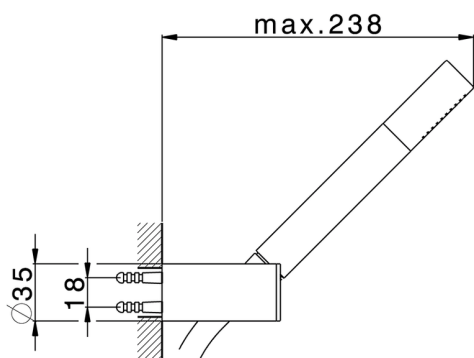

Completo doccia duplex SHOWER_SS018360

MODELLO **SS018360**

Completo doccia duplex, supporto doccetta snodato murale, doccetta monogetto minimale in Ottone, flessibile liscio SUPREME 150 cm

FINITURE DISPONIBILI

-  **21** 21 Cromo
-  **2F** 2F Nichel Spazzolato
-  **2P** 2P Oro Rosa
-  **2Q** 2Q Black Titanium
-  **40** 40 Nero Opaco
-  **4Q** 4Q Bianco Opaco

CARATTERISTICHE

2025-01-05