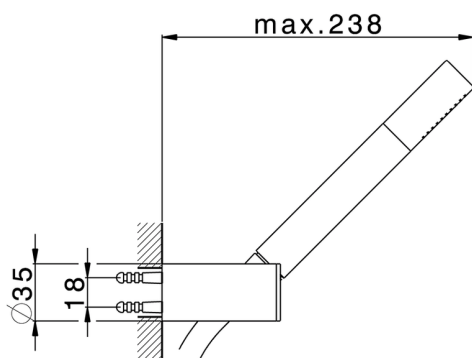

Completo doccia duplex SHOWER_SS018360

MODELLO **SS018360**

Completo doccia duplex, supporto doccetta snodato murale, doccetta monogetto minimale in Ottone, flessibile liscio SUPREME 150 cm

FINITURE DISPONIBILI

-  **21** 21 Cromo
-  **2F** 2F Nichel Spazzolato
-  **2P** 2P Oro Rosa
-  **2Q** 2Q Black Titanium
-  **40** 40 Nero Opaco
-  **4Q** 4Q Bianco Opaco

CARATTERISTICHE

2025-01-05