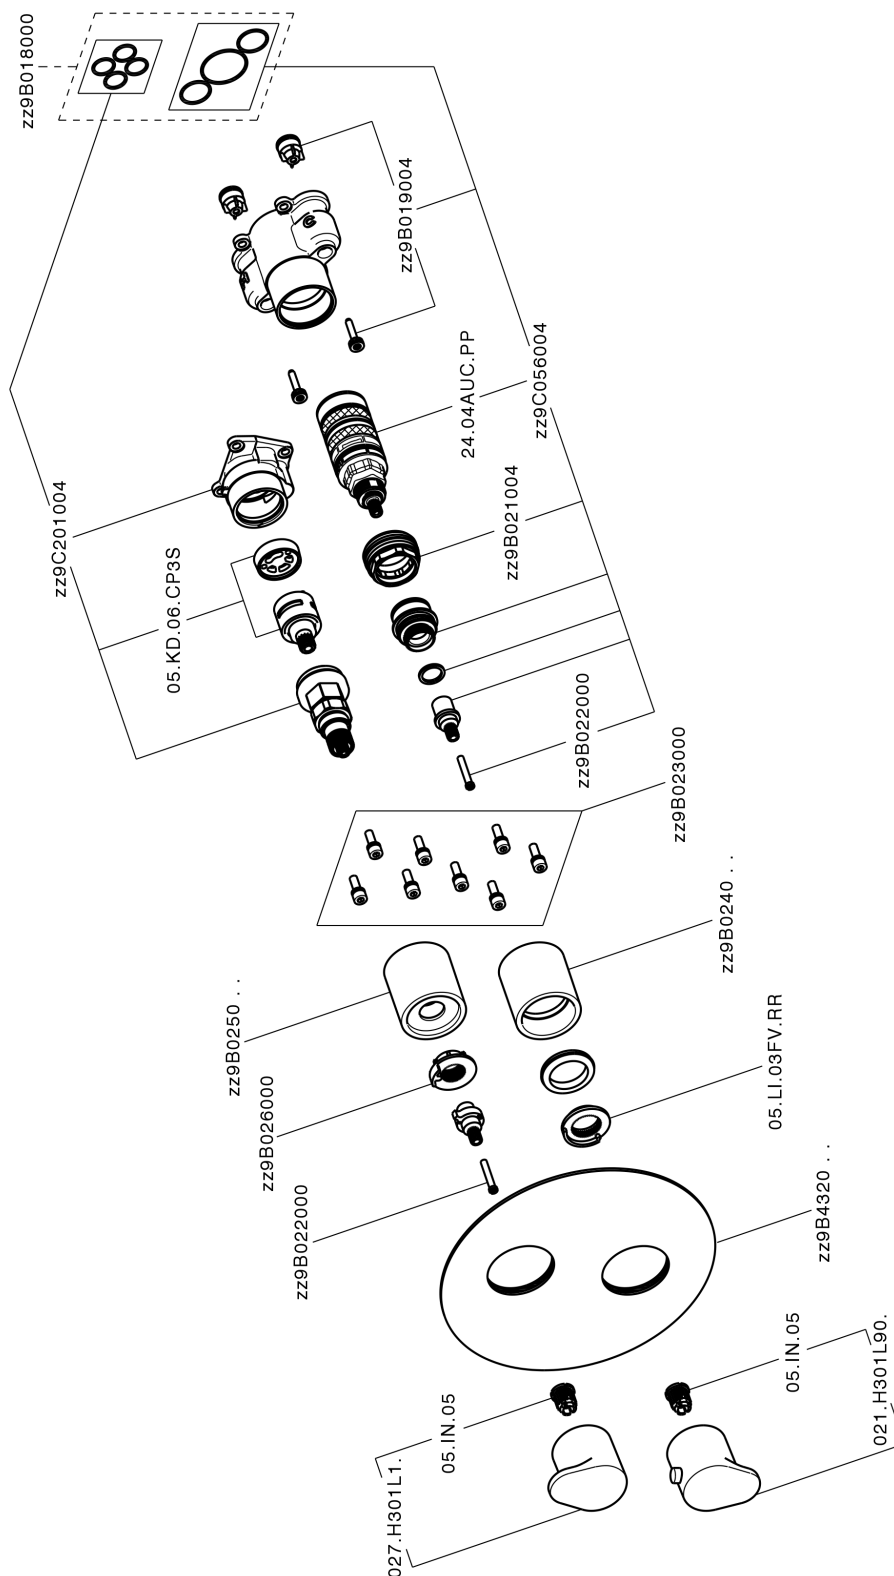

Completo Termostatico per One-Box ONE BOX_LY0BT030

LY0BT030

<https://www.huberitalia.com/completo-termostatico-per-one-box-one-box-ly0bt030>