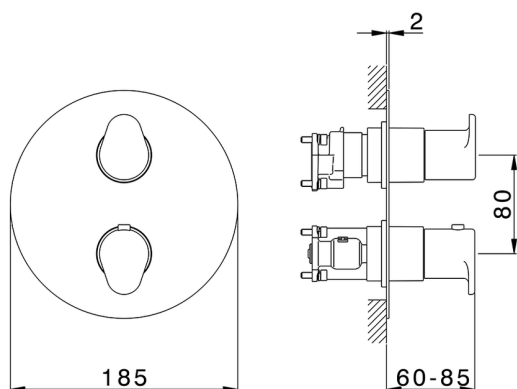

Completo Termostatico per One-Box ONE BOX_LY0BT030

MODELLO **LY0BT030**

Completo Termostatico per One-Box, con devia stop 1-2-3 uscite, profondità minima di installazione 67 mm, senza parte incasso, per art. ZB00B030-ZB00B031

FINITURE DISPONIBILI

-  **21** 21 Cromo
-  **2B** 2B Nichel Lucido
-  **2F** 2F Nichel Spazzolato
-  **40** 40 Nero Opaco
-  **4Q** 4Q Bianco Opaco

CARATTERISTICHE

Ricambio Cartuccia **24.04A.PP**
Cartuccia Termostatica Plus P 8X20
 Installazione **Incasso**
 Parti Incasso necessarie **ZB00B031**
ZB00B030