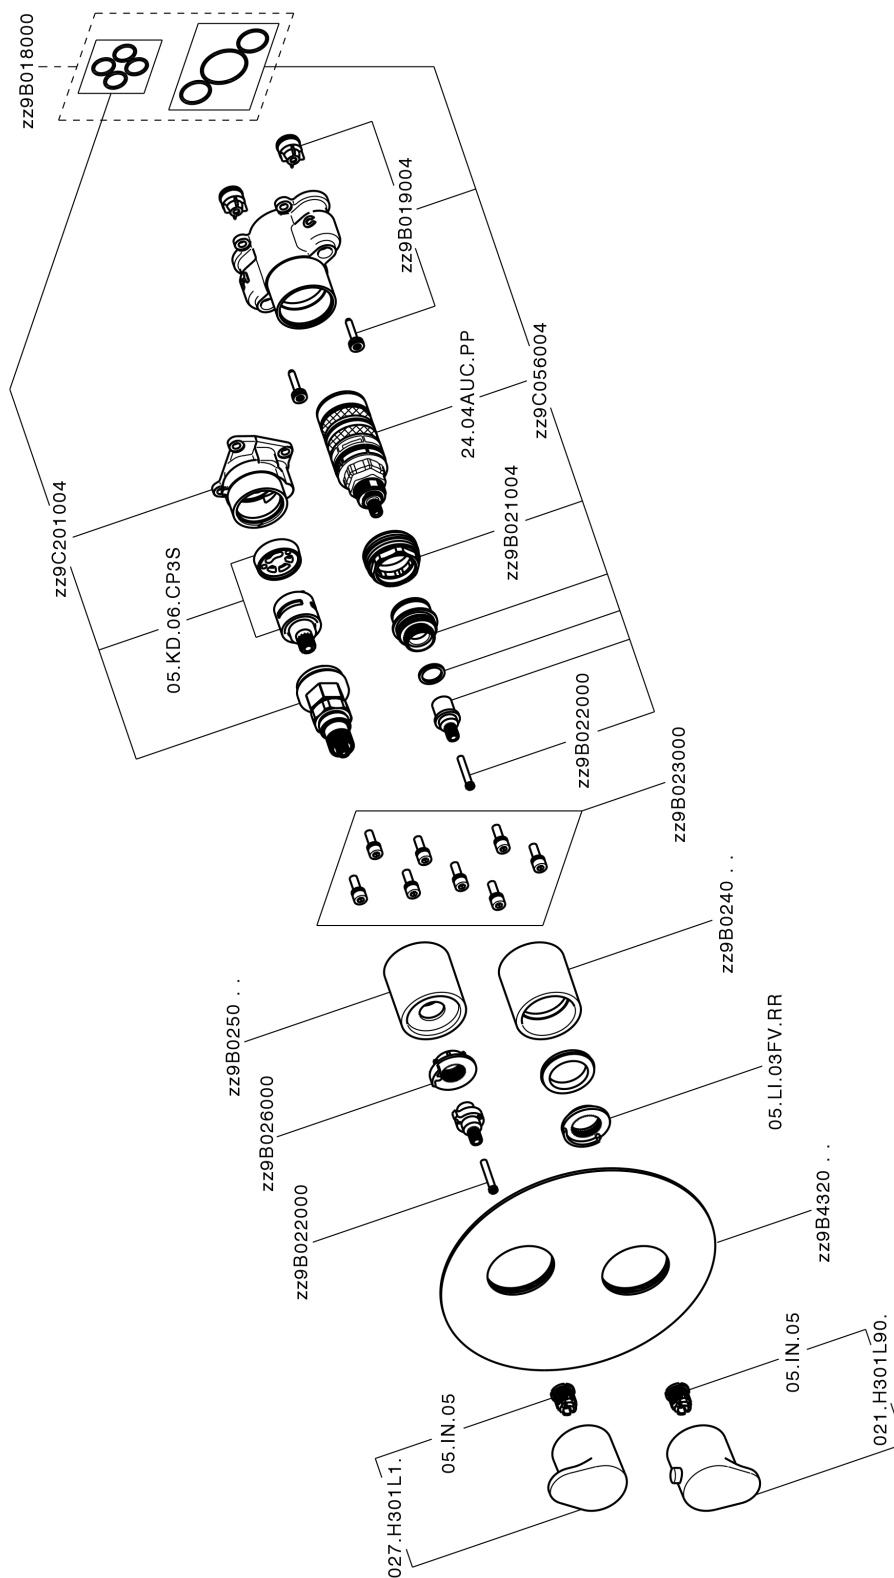

Completo Termostatico per One-Box ONE BOX_LY0BT030

MODELLO **LY0BT030**

Completo Termostatico per One-Box, con devia stop 1-2-3 uscite, profondità minima di installazione 67 mm, senza parte incasso, per art. ZB00B030-ZB00B031

FINITURE DISPONIBILI

-  **21** 21 Cromo
-  **2B** 2B Nichel Lucido
-  **2F** 2F Nichel Spazzolato
-  **40** 40 Nero Opaco
-  **4Q** 4Q Bianco Opaco

CARATTERISTICHE

Ricambio Cartuccia **24.04A.PP**
Cartuccia Termostatica Plus P 8X20
 Installazione **Incasso**
 Parti Incasso necessarie **ZB00B031**
ZB00B030

DeviaStop

La tecnologia Devia Stop di Huber consente con un semplice movimento rotativo di gestire la portata dell'acqua e di scegliere la modalità d'erogazione (soffione, doccia a mano).

Termostatico

Il Termostatico Huber è il tuo personale gestore dell'acqua che ti aiuta a gestire e controllare acqua ed energia senza sprechi.

Completo Termostatico per One-Box ONE BOX_LY0BT030

LY0BT030

<https://www.huberitalia.com/completo-termostatico-per-one-box-one-box-ly0bt030>

One-Box Universale per incasso ONE BOX_ZB00B031

MODELLO **ZB00B031**