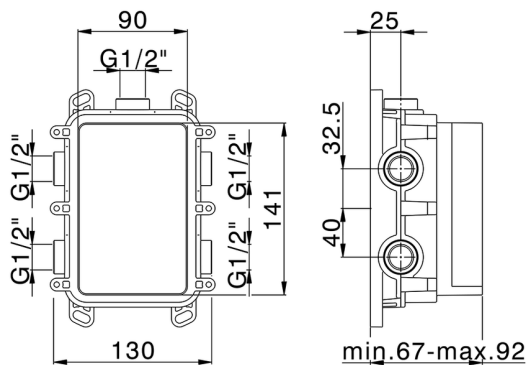

One-Box Universale per incasso ONE BOX_ZB00B030

MODELLO **ZB00B030**

One-Box Universale per incasso, per termostatico o monocomando 1 o 2 o 3 uscite, senza parte esterna, senza silenziatori, con guarnizione per sigillatura

FINITURE DISPONIBILI

04 04 Senza Finitura

CARATTERISTICHE

Incasso **1**
Installazione **Incasso**

Termostatico

Il Termostatico Huber è il tuo personale gestore dell'acqua che ti aiuta a gestire e controllare acqua ed energia senza sprechi.

2025-01-30