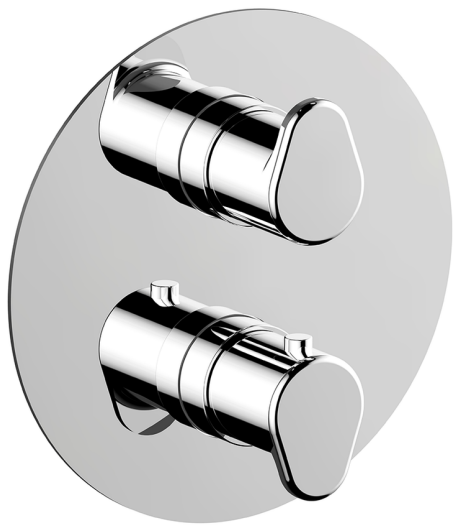

## Completo Termostatico per One-Box ONE BOX\_LY0BT030

MODELLO **LY0BT030**

Completo Termostatico per One-Box, con devia stop 1-2-3 uscite, profondità minima di installazione 67 mm, senza parte incasso, per art. ZB00B030-ZB00B031

#### DeviaStop

La tecnologia Devia Stop di Huber consente con un semplice movimento rotativo di gestire la portata dell'acqua e di scegliere la modalità d'erogazione (soffione, doccia a mano).