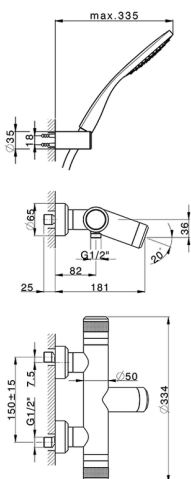

Miscelatore termostatico vasca completo CHRONOS_CRD21010

MODELLO **CRD21010**

Miscelatore termostatico vasca completo, supporto doccia snodato murale, doccia monogetto Emotion D.130 mm in ABS, flessibile liscio SUPREME 150 cm

FINITURE DISPONIBILI

-  **21** 21 Cromo
-  **2F** 2F Nichel Spazzolato
-  **2Q** 2Q Black Titanium

CARATTERISTICHE

Ricambio Cartuccia **22.04A.AR - ZZ97279004**

Cartuccia Termostatica Argo 2 (filtro lungo)