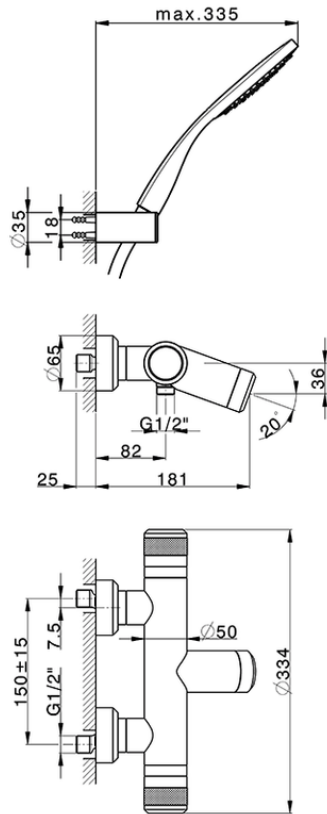

Miscelatore termostatico vasca completo CHRONOS_CRD21010

CRD21010

<https://huberitalia.com/miscelatore-termostatico-vasca-completo-chronos-crd21010>

2024-11-21