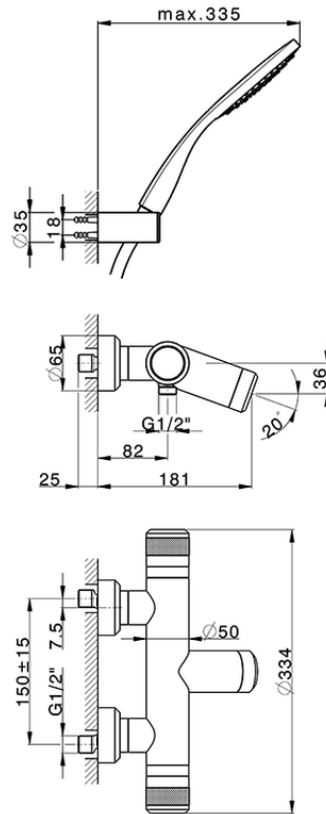

Miscelatore termostatico vasca completo CHRONOS\_CRD21010

CRD21010

<https://huberitalia.com/miscelatore-termostatico-vasca-completo-chronos-crd21010>

2024-11-23