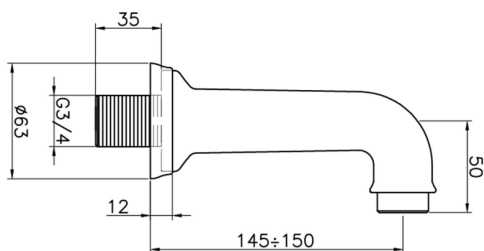

Bocca di erogazione VICTORIAN_64.04.

MODELLO **64.04.**

Bocca di erogazione, vasca a muro, attacco 3/4" M

FINITURE DISPONIBILI

 **AC** AC Nichel Satinato Spazzolato

 **AG** AG Oro Antico

 **BA** BA Vecchio Bronzo

 **CR** CR Cromo

 **2W** 2W Oro Spazzolato

CARATTERISTICHE

2025-02-23