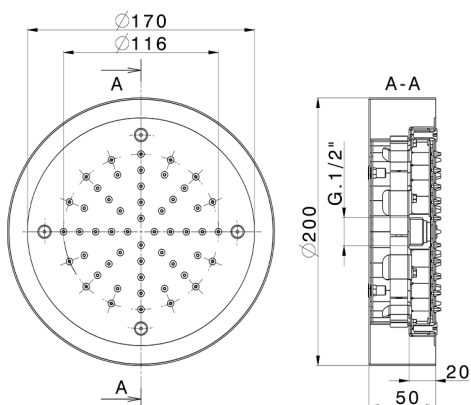

Soffione a soffitto con cromoterapia Ø 200 mm ZEN_ZS1C0235

MODELLO **ZS1C0235**

Soffione a soffitto con cromoterapia Ø 200 mm, con carter esterno bianco, funzioni pioggia, cromoterapia, completo di centralina e pulsantiera ad incasso, acciaio inox AISI 304