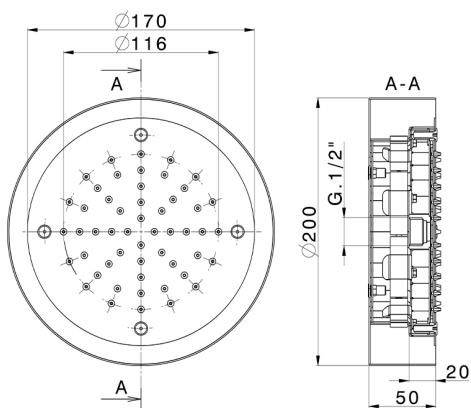

Soffione a soffitto con cromoterapia Ø 200 mm ZEN_ZS1C0235

MODELLO **ZS1C0235**

Soffione a soffitto con cromoterapia Ø 200 mm, con carter esterno bianco, funzioni pioggia, cromoterapia, completo di centralina e pulsantiera ad incasso, acciaio inox AISI 304