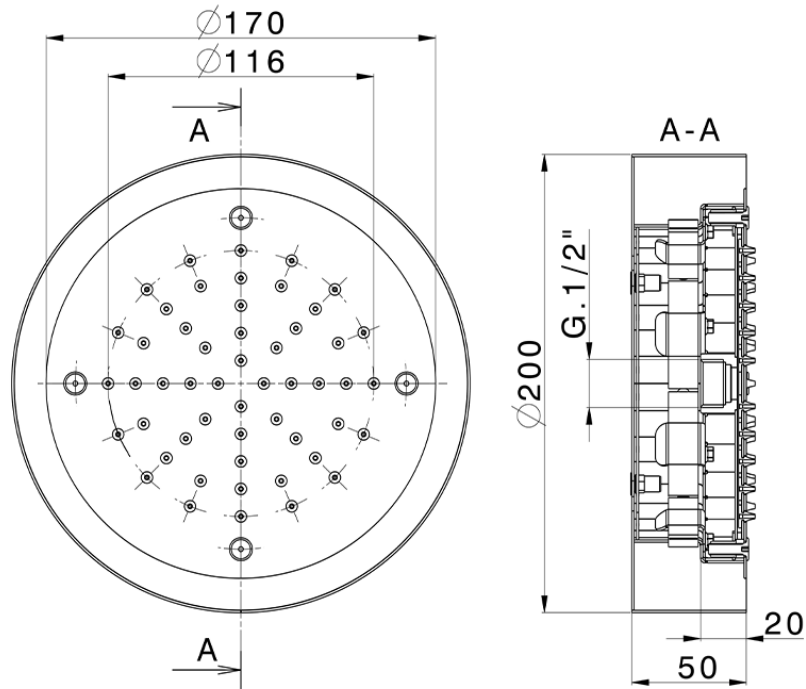

Soffione a soffitto con cromoterapia Ø 200 mm ZEN_ZS1C0235

ZS1C0235

<https://www.huberitalia.com/soffione-a-soffitto-con-cromoterapia-o-200-mm-zen-zs1c0235>

2025-02-05