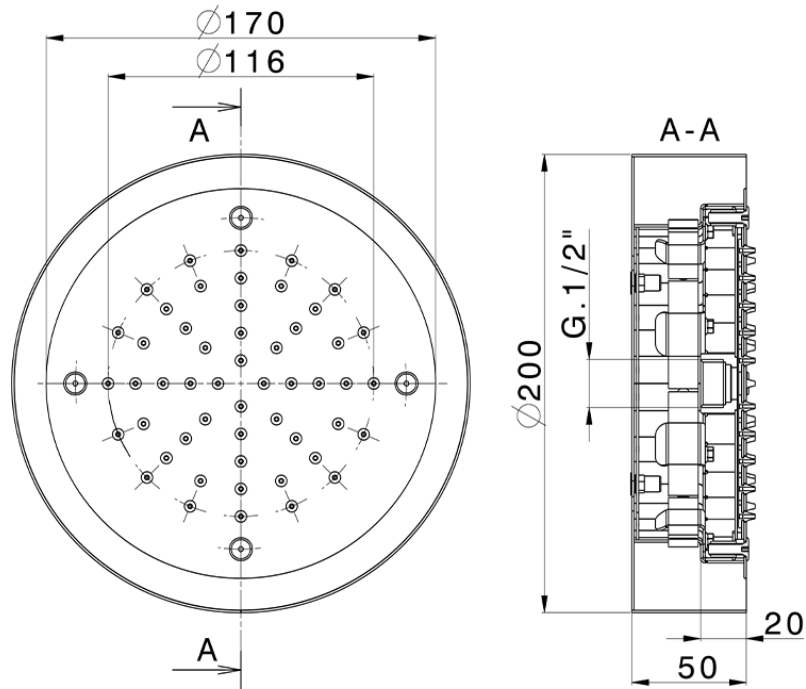

## Soffione a soffitto con cromoterapia Ø 200 mm ZEN\_ZS1C0235

ZS1C0235

<https://www.huberitalia.com/soffione-a-soffitto-con-cromoterapia-o-200-mm-zen-zs1c0235>

2025-01-05