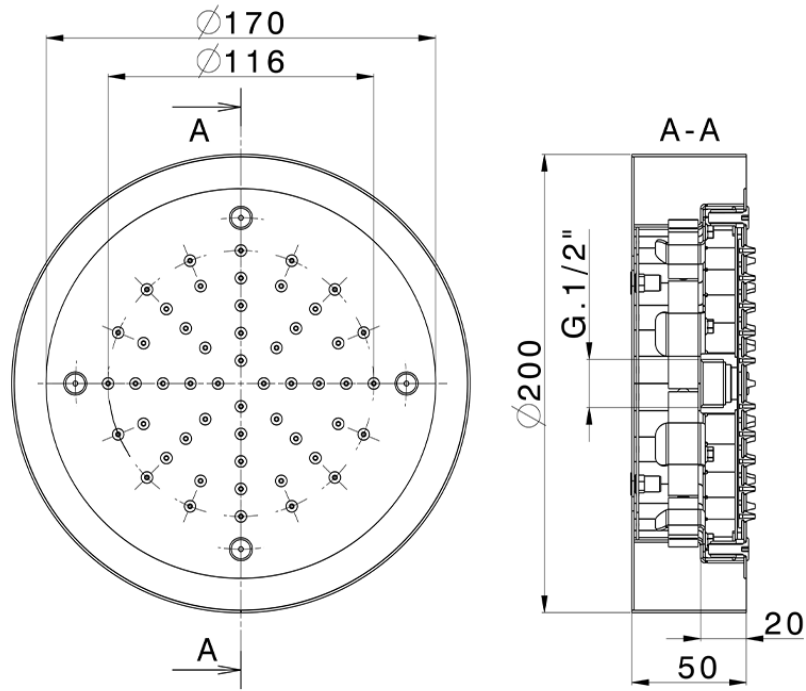

Soffione a soffitto con cromoterapia Ø 200 mm ZEN_ZS1C0235

ZS1C0235

<https://www.huberitalia.com/soffione-a-soffitto-con-cromoterapia-o-200-mm-zen-zs1c0235>

2025-01-02