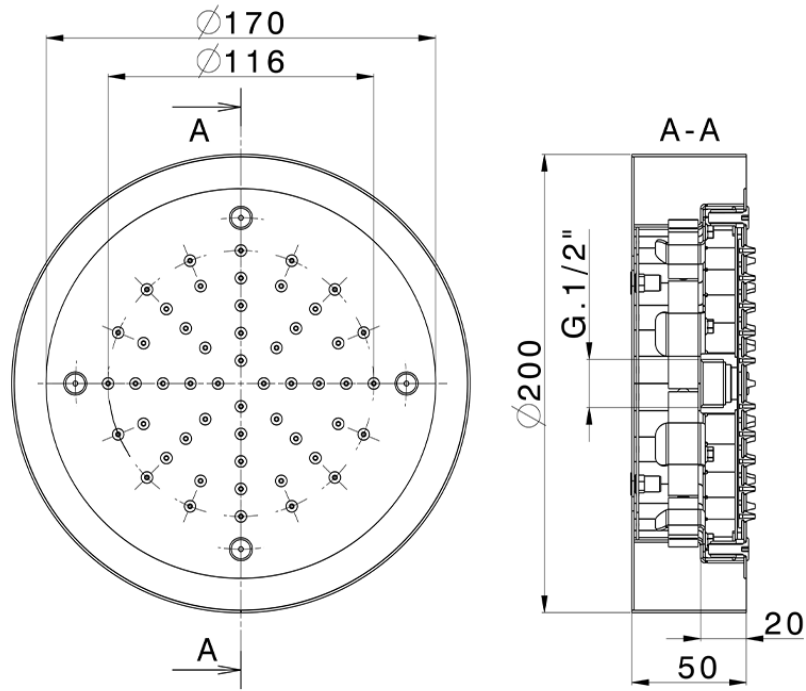

Soffione a soffitto con cromoterapia Ø 200 mm ZEN_ZS1C0235

ZS1C0235

<https://www.huberitalia.com/soffione-a-soffitto-con-cromoterapia-o-200-mm-zen-zs1c0235>

2025-02-05