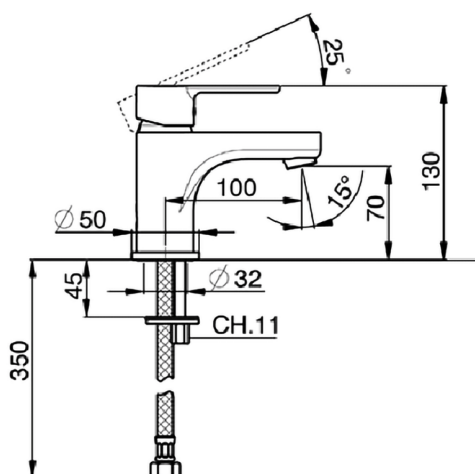

## Miscelatore monocomando lavabo H2\_H2000540

MODELLO **H2000540**

Miscelatore monocomando lavabo, senza scarico automatico, flex inox G.3/8"

FINITURE DISPONIBILI

**21** 21 Cromo

CARATTERISTICHE

Ricambio Cartuccia **ZZ95435000**

**Cartuccia Monocomando 35 mm**

### EcoStop

Con il Dispositivo EcoStop l'apertura dell'acqua avviene con un punto duro al 50% circa della portata. Un fermo a metà apertura, da vincere con una leggera forza solo e soltanto quando ci sia una reale necessità di richiesta d'acqua alla massima portata. Ciò permette di consumare fino al 50% in meno di acqua.