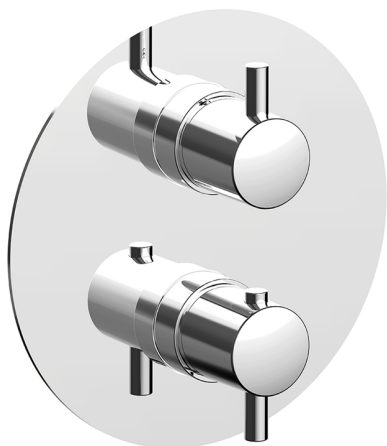

Completo Termostatico per One-Box TRATTO EVO_TV0BT030

MODELLO **TV0BT030**

Completo Termostatico per One-Box, con devia stop 1-2-3 uscite, profondità minima di installazione 67 mm, senza parte incasso, per art. ZB00B030-ZB00B031

FINITURE DISPONIBILI

CARATTERISTICHE

Ricambio Cartuccia **24.04A.PP**

Cartuccia Termostatica Plus P 8X20

Installazione **Incasso**

Parti Incasso necessarie **ZB00B031**

ZB00B030

DeviaStop

La tecnologia Devia Stop di Huber consente con un semplice movimento rotativo di gestire la portata dell'acqua e di scegliere la modalità d'erogazione (soffione, doccia a mano).

Termostatico

Il Termostatico Huber è il tuo personale gestore dell'acqua che ti aiuta a gestire e controllare acqua ed energia senza sprechi.

One-Box Universale per incasso, per termostatico o monocomando 1 o 2 o 3 uscite, senza parte esterna, con silenziosi, con guarnizione per sigillatura

FINITURE DISPONIBILI

04 04 Senza Finitura

CARATTERISTICHE