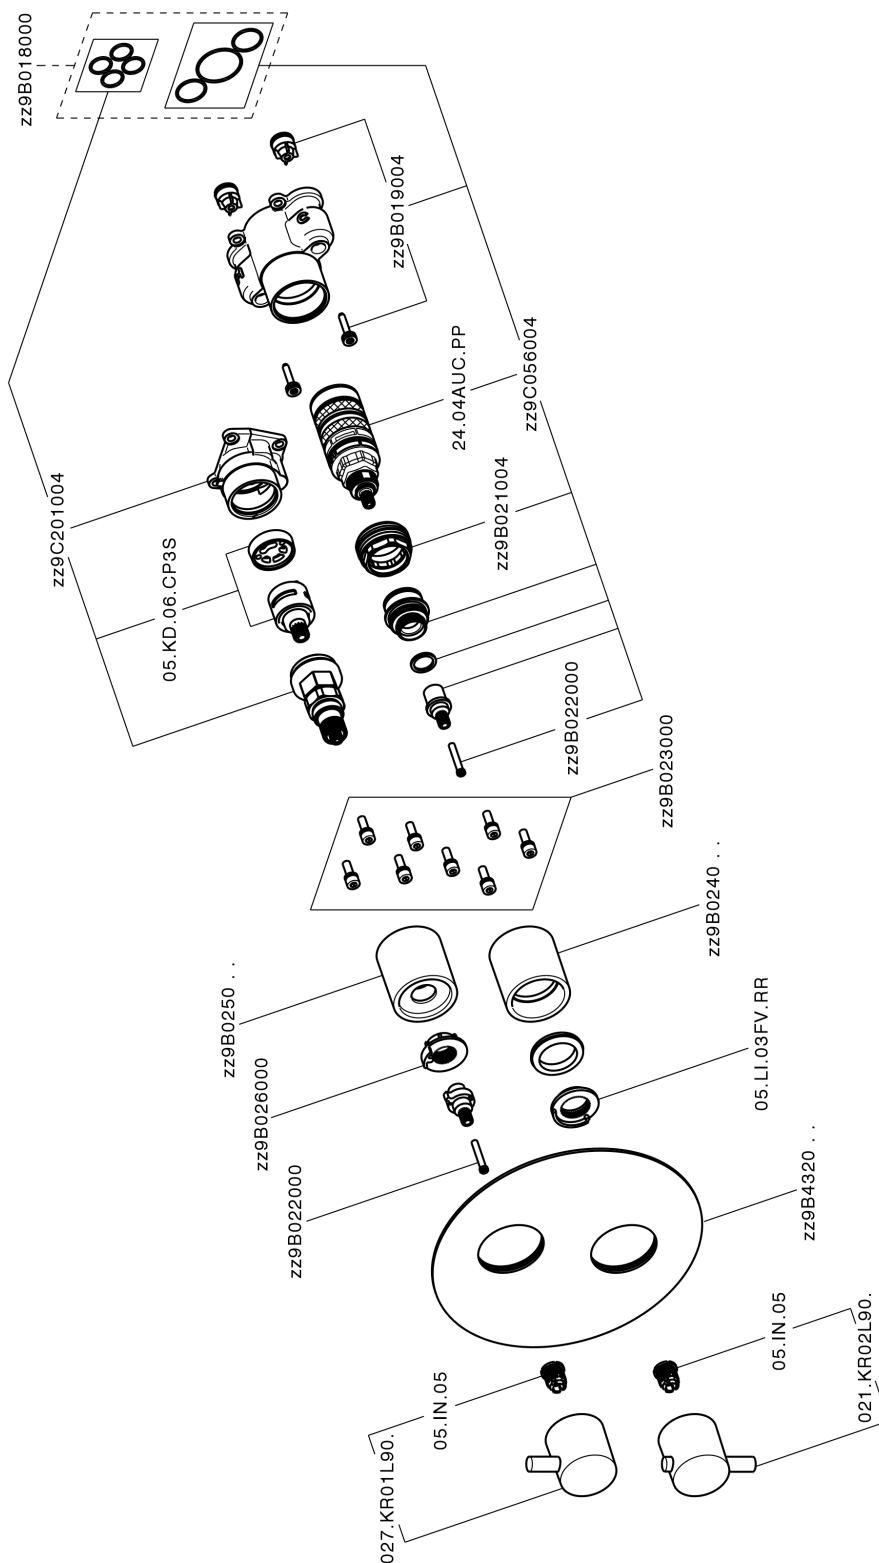

Completo Termostatico per One-Box TRATTO EVO_TV0BT030

MODELLO **TV0BT030**

Completo Termostatico per One-Box, con devia stop 1-2-3 uscite, profondità minima di installazione 67 mm, senza parte incasso, per art. ZB00B030-ZB00B031

FINITURE DISPONIBILI

CARATTERISTICHE

Ricambio Cartuccia **24.04A.PP**

Cartuccia Termostatica Plus P 8X20

Installazione **Incasso**

Parti Incasso necessarie **ZB00B031**

ZB00B030

DeviaStop

La tecnologia Devia Stop di Huber consente con un semplice movimento rotativo di gestire la portata dell'acqua e di scegliere la modalità d'erogazione (soffione, doccia a mano).

Termostatico

Il Termostatico Huber è il tuo personale gestore dell'acqua che ti aiuta a gestire e controllare acqua ed energia senza sprechi.

Completo Termostatico per One-Box TRATTO EVO_TV0BT030

TV0BT030

<https://huberitalia.com/completo-termostatico-per-one-box-tratto-evo-tv0bt030>

One-Box Universale per incasso ONE BOX_ZB00B031

MODELLO **ZB00B031**