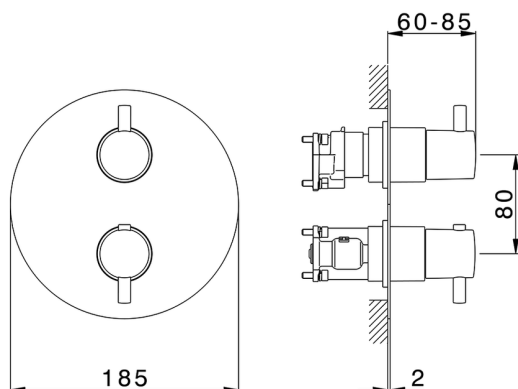

Completo Termostatico per One-Box TRATTO EVO_TV0BT030

MODELLO **TV0BT030**

Completo Termostatico per One-Box, con devia stop 1-2-3 uscite, profondità minima di installazione 67 mm, senza parte incasso, per art. ZB00B030-ZB00B031

FINITURE DISPONIBILI

CARATTERISTICHE

Ricambio Cartuccia **24.04A.PP**

Cartuccia Termostatica Plus P 8X20

Installazione **Incasso**

Parti Incasso necessarie **ZB00B031**

ZB00B030

DeviaStop