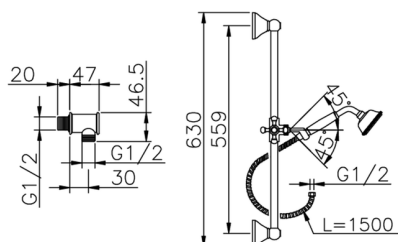

## Completo miscelatore termostatico doccia incasso VICTORIAN\_910.VT01H.

MODELLO **910.VT01H.**

Completo miscelatore termostatico doccia incasso, miscelatore termostatico incasso 1/2", rubinetto d'arresto con uscita 1/2", asta 56 cm con supporto scorrevole, doccetta monogetto Classica D.78 mm in Ottone, presa d'acqua 1/2", flex Ottone 150 cm

### CARATTERISTICHE

Ricambio Cartuccia **24.04A.PP**

**Cartuccia Termostatica Plus P 8X20**

Installazione **Incasso**