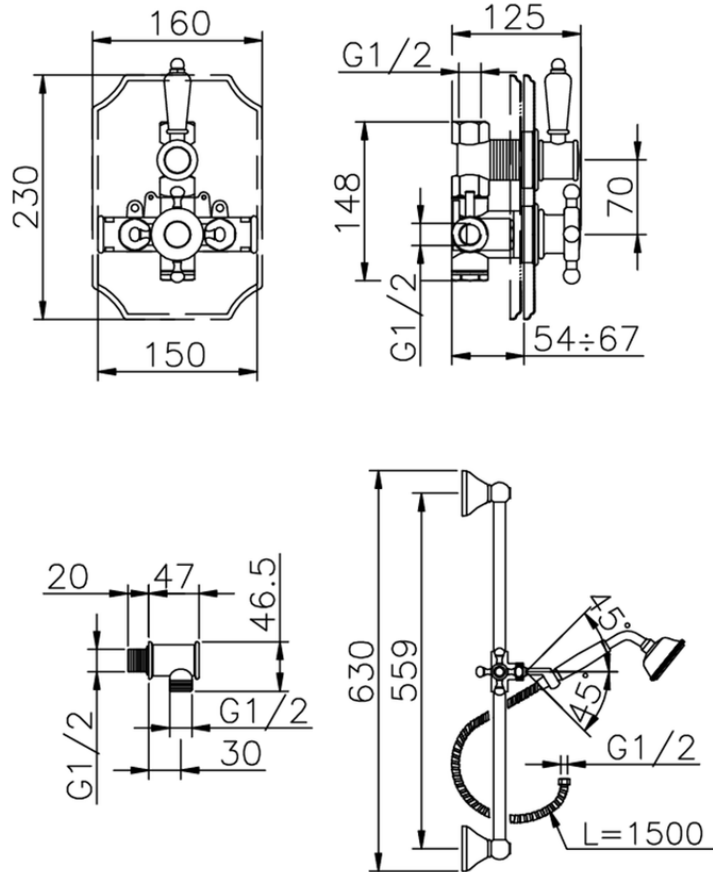

## Completo miscelatore termostatico doccia incasso VICTORIAN\_910.VT01H.

910.VT01H.

<https://huberitalia.com/completo-miscelatore-termostatico-doccia-incasso-victorian-910-vt01h>

2024-11-21