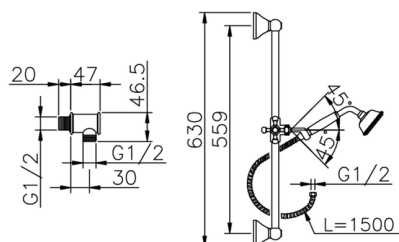

## Completo miscelatore termostatico doccia incasso VICTORIAN\_910.VT01H.

MODELLO **910.VT01H.**

Completo miscelatore termostatico doccia incasso, miscelatore termostatico incasso 1/2", rubinetto d'arresto con uscita 1/2", asta 56 cm con supporto scorrevole, doccetta monogetto Classica D.78 mm in Ottone, presa d'acqua 1/2", flex Ottone 150 cm

### CARATTERISTICHE

Ricambio Cartuccia **24.04A.PP**

**Cartuccia Termostatica Plus P 8X20**

Installazione **Incasso**