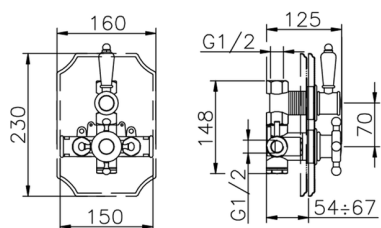

Completo miscelatore termostatico doccia incasso VICTORIAN_910.VT01H.

MODELLO **910.VT01H.**

Completo miscelatore termostatico doccia incasso, miscelatore termostatico incasso 1/2", rubinetto d'arresto con uscita 1/2", asta 56 cm con supporto scorrevole, doccetta monogetto Classica D.78 mm in Ottone, presa d'acqua 1/2", flex Ottone 150 cm