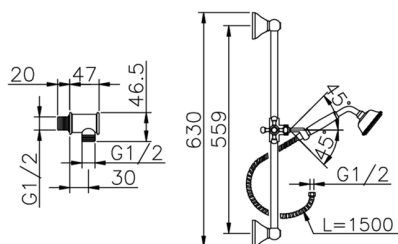

Completo miscelatore termostatico doccia incasso VICTORIAN_910.VT01H.

MODELLO **910.VT01H.**

Completo miscelatore termostatico doccia incasso, miscelatore termostatico incasso 1/2", rubinetto d'arresto con uscita 1/2", asta 56 cm con supporto scorrevole, doccetta monogetto Classica D.78 mm in Ottone, presa d'acqua 1/2", flex Ottone 150 cm

FINITURE DISPONIBILI

-  **AC** AC Nichel Satinato Spazzolato
-  **AG** AG Oro Antico
-  **BA** BA Vecchio Bronzo
-  **CR** CR Cromo
-  **2W** 2W Oro Spazzolato

CARATTERISTICHE

Ricambio Cartuccia **24.04A.PP**