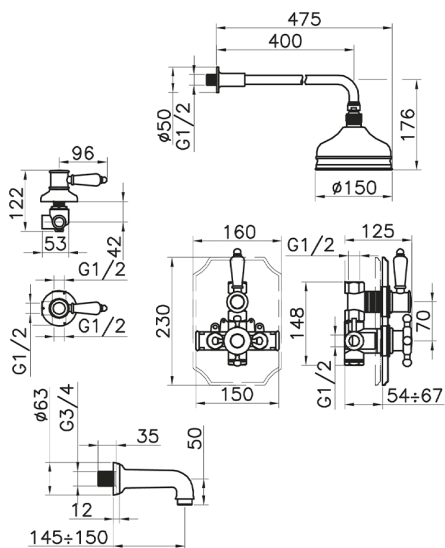

Completo miscelatore termostatico vasca incasso VICTORIAN_916.VT01H.

MODELLO **916.VT01H.**

Completo miscelatore termostatico vasca incasso, miscelatore termostatico incasso 1/2", rubinetto d'arresto con uscita 1/2", deviatore 2 uscite, braccio doccia con soffione L.400 mm, soffione tondo D.150 mm in ottone, bocca erogatoria L.150 mm 3/4 M, senza flex e doccetta

FINITURE DISPONIBILI

-  **AC** AC Nichel Satinato Spazzolato
-  **AG** AG Oro Antico
-  **BA** BA Vecchio Bronzo
-  **CR** CR Cromo
-  **2W** 2W Oro Spazzolato

CARATTERISTICHE

Ricambio Cartuccia **24.04A.PP**
Cartuccia Termostatica Plus P 8X20
 Installazione **Incasso**