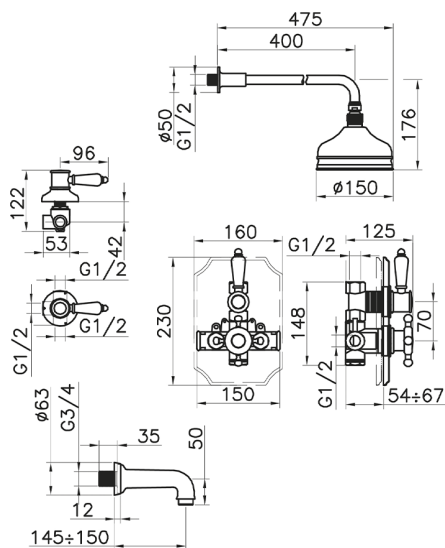

## Completo miscelatore termostatico vasca incasso VICTORIAN\_916.VT01H.

MODELLO **916.VT01H.**

Completo miscelatore termostatico vasca incasso, miscelatore termostatico incasso 1/2", rubinetto d'arresto con uscita 1/2", deviatore 2 uscite, braccio doccia con soffione L.400 mm, soffione tondo D.150 mm in ottone, bocca erogatoria L.150 mm 3/4 M, senza flex e doccetta

### CARATTERISTICHE

Ricambio Cartuccia **24.04A.PP**  
**Cartuccia Termostatica Plus P 8X20**  
 Installazione **Incasso**