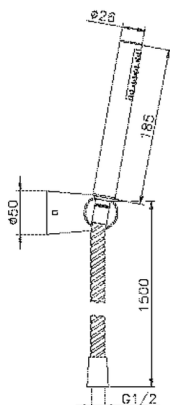

FINITURE DISPONIBILI

CR CR Cromo

CARATTERISTICHE