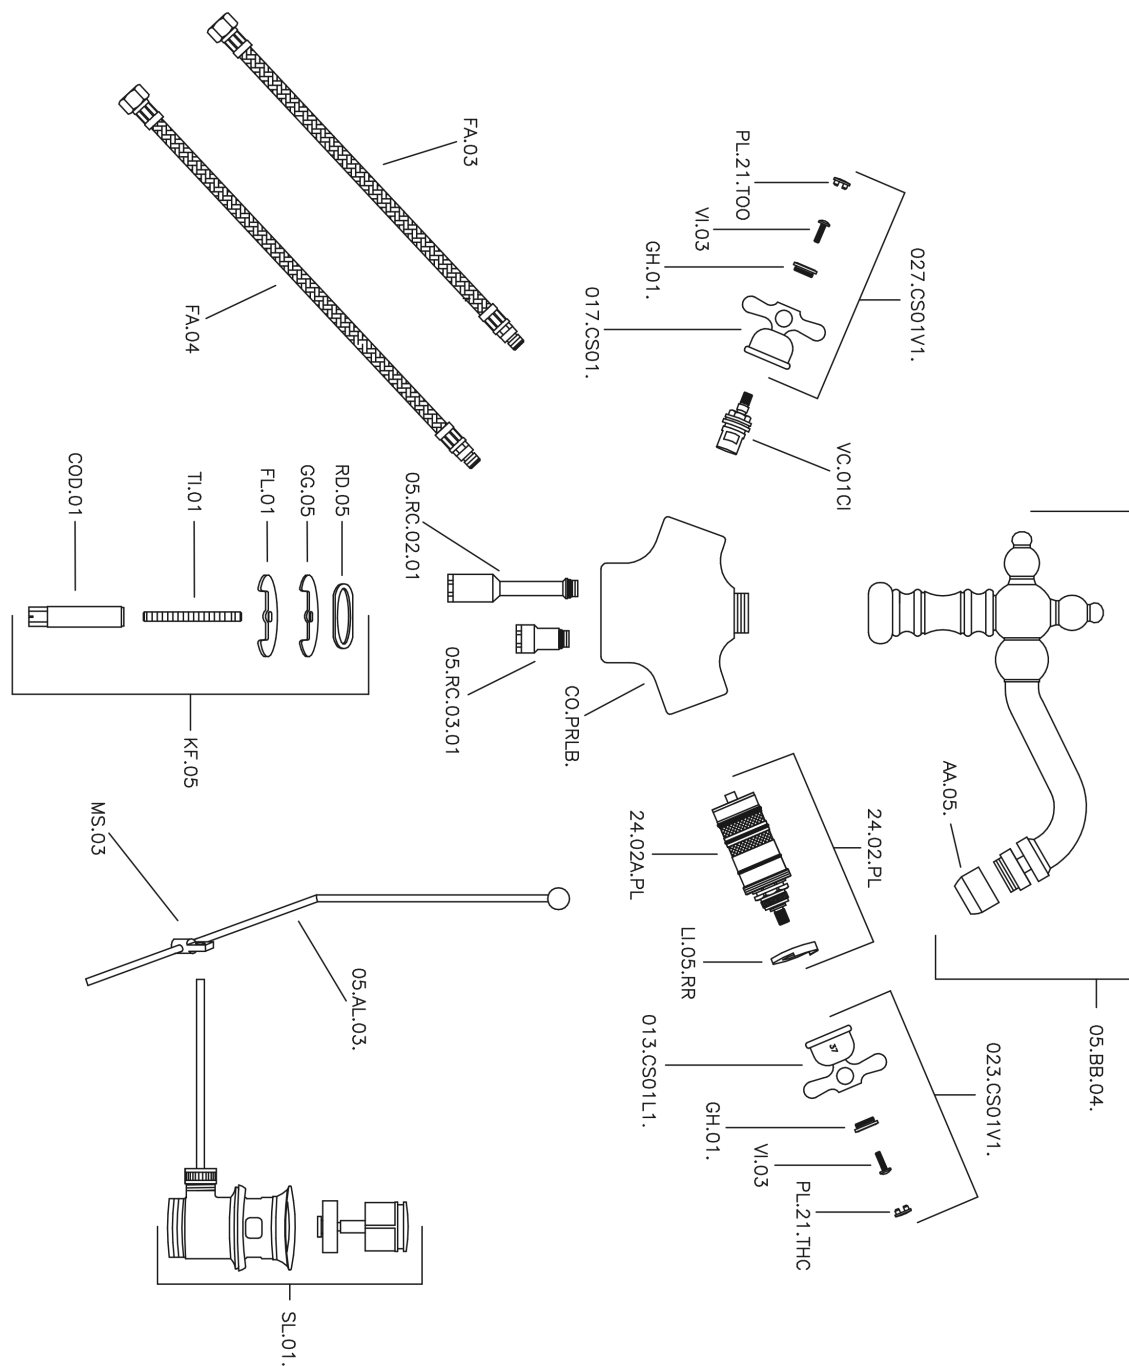

Miscelatore termostatico bidet CROISETTE_CST56010

MODELLO **CST56010**

Miscelatore termostatico bidet, con scarico automatico 1"1/4, bocca girevole, flex inox G.3/8"

FINITURE DISPONIBILI

-  **21** 21 Cromo
-  **27** 27 Vecchio Bronzo
-  **2G** 2G Oro Antico
-  **2W** 2W Oro Spazzolato

CARATTERISTICHE

Ricambio Cartuccia **24.04A.PP**

Cartuccia Termostatica Plus P 8X20

Termostatico

Il Termostatico Huber è il tuo personale gestore dell'acqua che ti aiuta a gestire e controllare acqua ed energia senza sprechi.

Miscelatore termostatico bidet CROISSETTE_CST56010

CST56010

<https://www.huberitalia.com/miscelatore-termostatico-bidet-croisette-cst56010>

2024-12-22