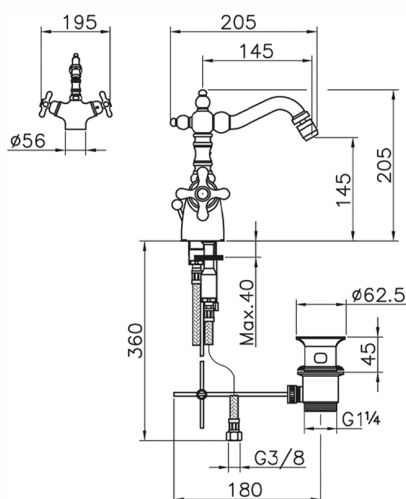

Miscelatore termostatico bidet CROISETTE_CST56010

MODELLO **CST56010**

Miscelatore termostatico bidet, con scarico automatico 1"1/4, bocca girevole, flex inox G.3/8"

FINITURE DISPONIBILI

-  **21** 21 Cromo
-  **27** 27 Vecchio Bronzo
-  **2G** 2G Oro Antico
-  **2W** 2W Oro Spazzolato

CARATTERISTICHE

Ricambio Cartuccia **24.04A.PP**

Cartuccia Termostatica Plus P 8X20

Termostatico

Il Termostatico Huber è il tuo personale gestore dell'acqua che ti aiuta a gestire e controllare acqua ed energia senza sprechi.

Miscelatore termostatico bidet CROISSETTE_CST56010

CST56010

<https://www.huberitalia.com/miscelatore-termostatico-bidet-croisette-cst56010>

2024-12-22