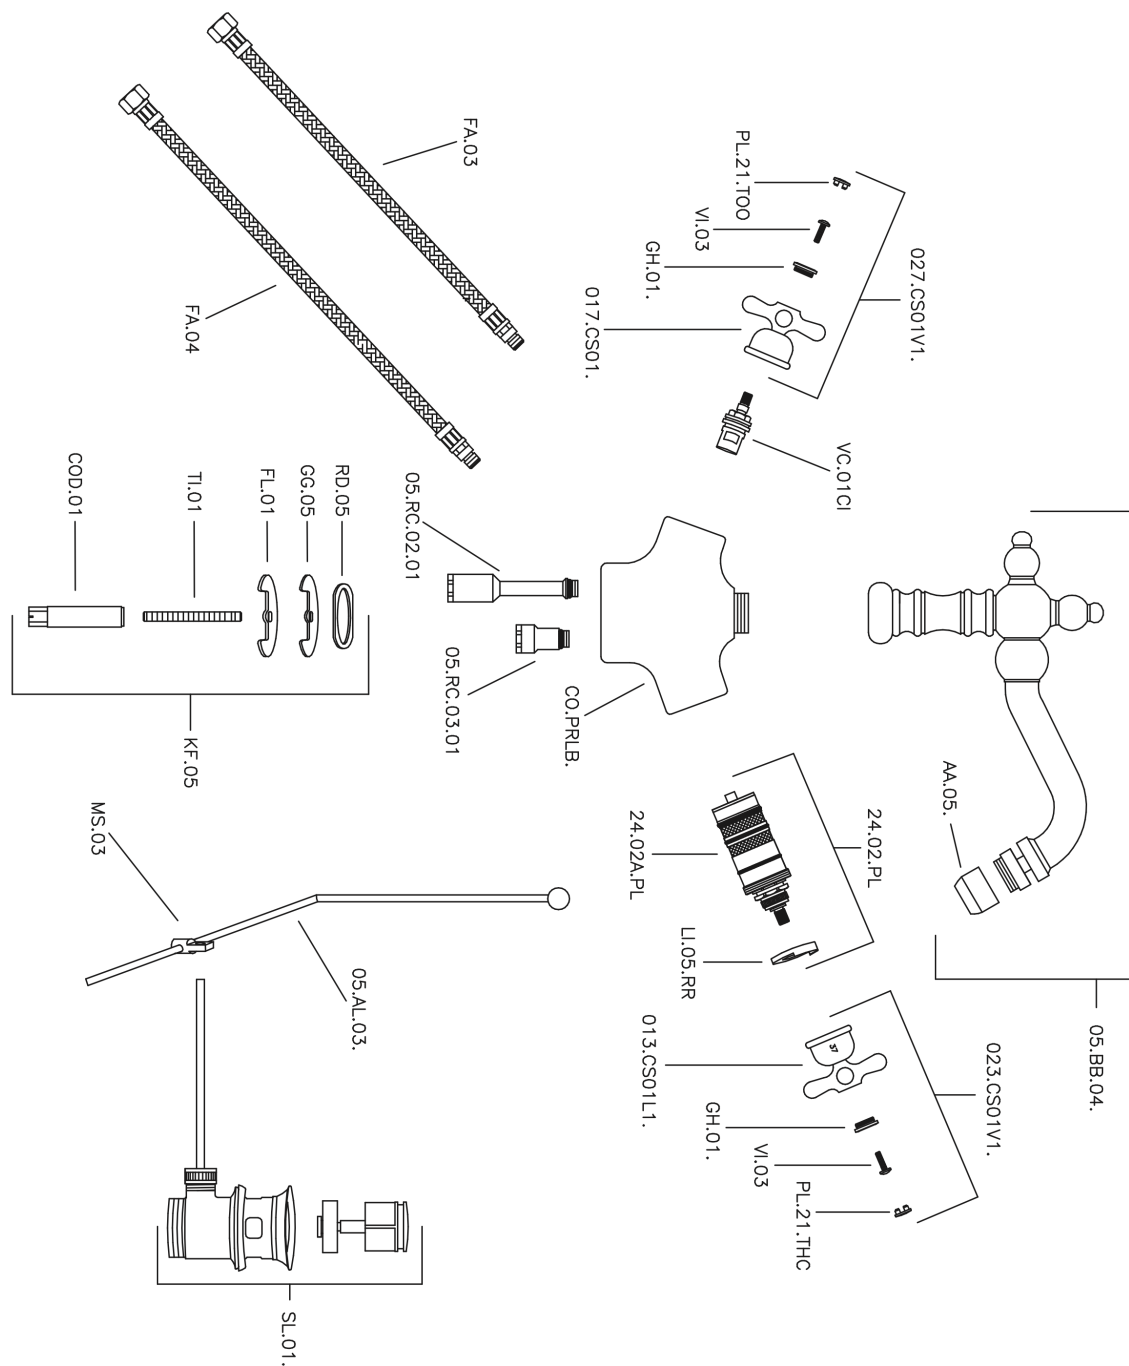

Miscelatore termostatico bidet CROISSETTE_CST56010

MODELLO **CST56010**

Miscelatore termostatico bidet, con scarico automatico 1"1/4, bocca girevole, flex inox G.3/8"

FINITURE DISPONIBILI

-  **21** 21 Cromo
-  **27** 27 Vecchio Bronzo
-  **2G** 2G Oro Antico
-  **2W** 2W Oro Spazzolato

CARATTERISTICHE

Ricambio Cartuccia **24.04A.PP**

Cartuccia Termostatica Plus P 8X20

Termostatico

Il Termostatico Huber è il tuo personale gestore dell'acqua che ti aiuta a gestire e controllare acqua ed energia senza sprechi.

Miscelatore termostatico bidet CROISSETTE_CST56010

CST56010

<https://www.huberitalia.com/miscelatore-termostatico-bidet-croisette-cst56010>

2024-12-22