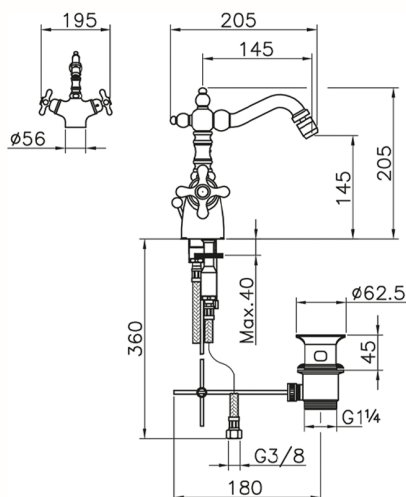

Miscelatore termostatico bidet CROISSETTE_CST56010

MODELLO **CST56010**

Miscelatore termostatico bidet, con scarico automatico 1"1/4, bocca girevole, flex inox G.3/8"

FINITURE DISPONIBILI

-  **21** 21 Cromo
-  **27** 27 Vecchio Bronzo
-  **2G** 2G Oro Antico
-  **2W** 2W Oro Spazzolato

CARATTERISTICHE

Ricambio Cartuccia **24.04A.PP**

Cartuccia Termostatica Plus P 8X20

Termostatico

Il Termostatico Huber è il tuo personale gestore dell'acqua che ti aiuta a gestire e controllare acqua ed energia senza sprechi.

Miscelatore termostatico bidet CROISSETTE_CST56010

CST56010

<https://www.huberitalia.com/miscelatore-termostatico-bidet-croisette-cst56010>

2024-12-22