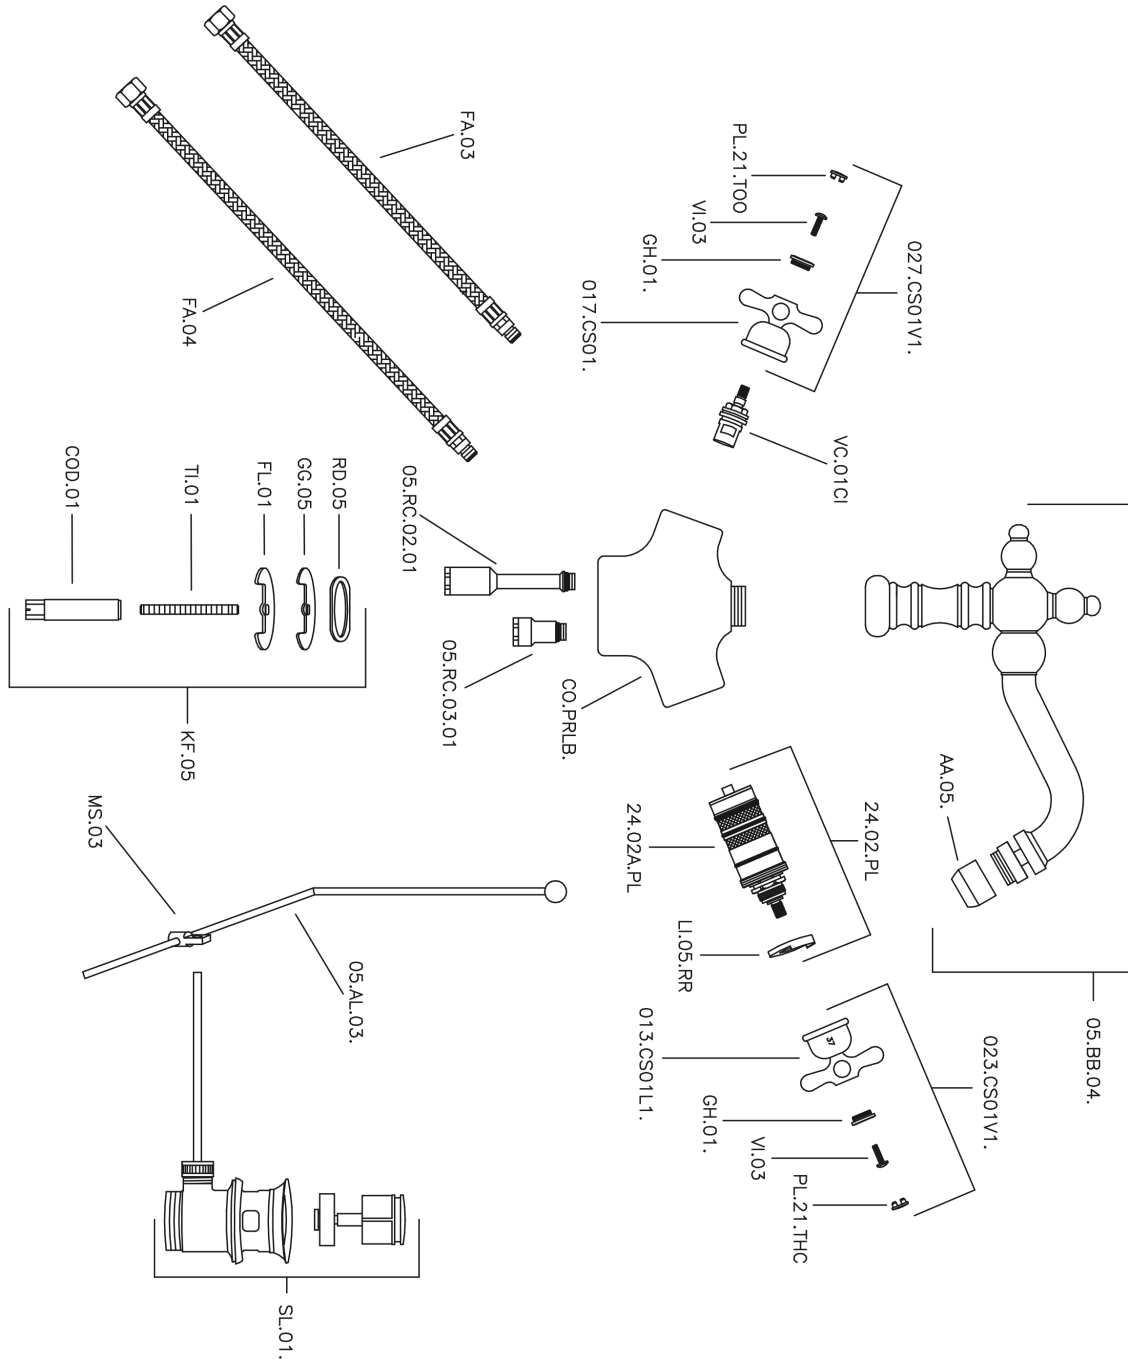

Miscelatore termostatico bidet CROISSETTE_CST56010

MODELLO **CST56010**

Miscelatore termostatico bidet, con scarico automatico 1"1/4, bocca girevole, flex inox G.3/8"

FINITURE DISPONIBILI

-  **21** 21 Cromo
-  **27** 27 Vecchio Bronzo
-  **2G** 2G Oro Antico
-  **2W** 2W Oro Spazzolato

CARATTERISTICHE

Ricambio Cartuccia **24.04A.PP**

Cartuccia Termostatica Plus P 8X20

Termostatico

Il Termostatico Huber è il tuo personale gestore dell'acqua che ti aiuta a gestire e controllare acqua ed energia senza sprechi.

Miscelatore termostatico bidet CROISSETTE_CST56010

CST56010

<https://www.huberitalia.com/miscelatore-termostatico-bidet-croisette-cst56010>

2025-01-21