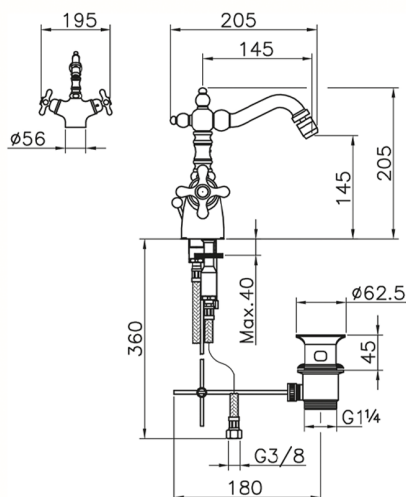

Miscelatore termostatico bidet CROISSETTE_CST56010

MODELLO **CST56010**

Miscelatore termostatico bidet, con scarico automatico 1"1/4, bocca girevole, flex inox G.3/8"

FINITURE DISPONIBILI

-  **21** 21 Cromo
-  **27** 27 Vecchio Bronzo
-  **2G** 2G Oro Antico
-  **2W** 2W Oro Spazzolato

CARATTERISTICHE

Ricambio Cartuccia **24.04A.PP**

Cartuccia Termostatica Plus P 8X20

Termostatico

Il Termostatico Huber è il tuo personale gestore dell'acqua che ti aiuta a gestire e controllare acqua ed energia senza sprechi.

Miscelatore termostatico bidet CROISSETTE_CST56010

CST56010

<https://www.huberitalia.com/miscelatore-termostatico-bidet-croisette-cst56010>

2025-01-21