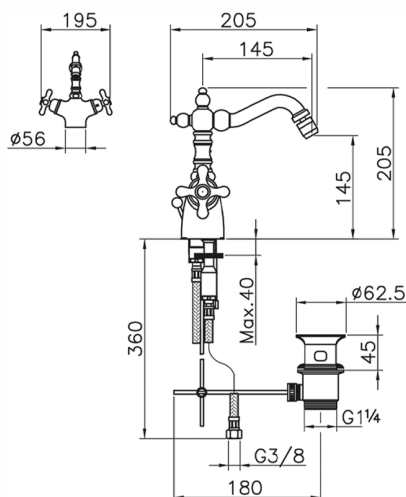

Miscelatore termostatico bidet CROISSETTE_CST56010

MODELLO **CST56010**

Miscelatore termostatico bidet, con scarico automatico 1"1/4, bocca girevole, flex inox G.3/8"

FINITURE DISPONIBILI

-  **21** 21 Cromo
-  **27** 27 Vecchio Bronzo
-  **2G** 2G Oro Antico
-  **2W** 2W Oro Spazzolato

CARATTERISTICHE

Ricambio Cartuccia **24.04A.PP**

Cartuccia Termostatica Plus P 8X20

Termostatico

Il Termostatico Huber è il tuo personale gestore dell'acqua che ti aiuta a gestire e controllare acqua ed energia senza sprechi.