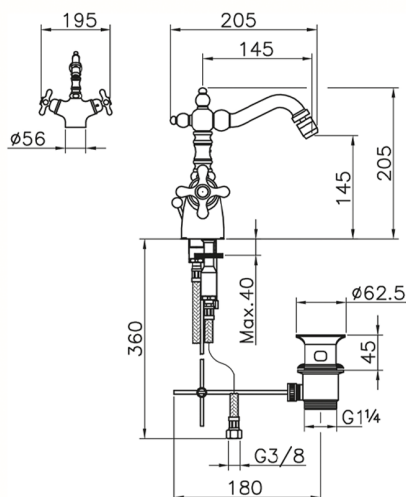

## Miscelatore termostatico bidet CROISSETTE\_CST56010

MODELLO **CST56010**

Miscelatore termostatico bidet, con scarico automatico 1"1/4, bocca girevole, flex inox G.3/8"

### CARATTERISTICHE

Ricambio Cartuccia **24.04A.PP**

**Cartuccia Termostatica Plus P 8X20**