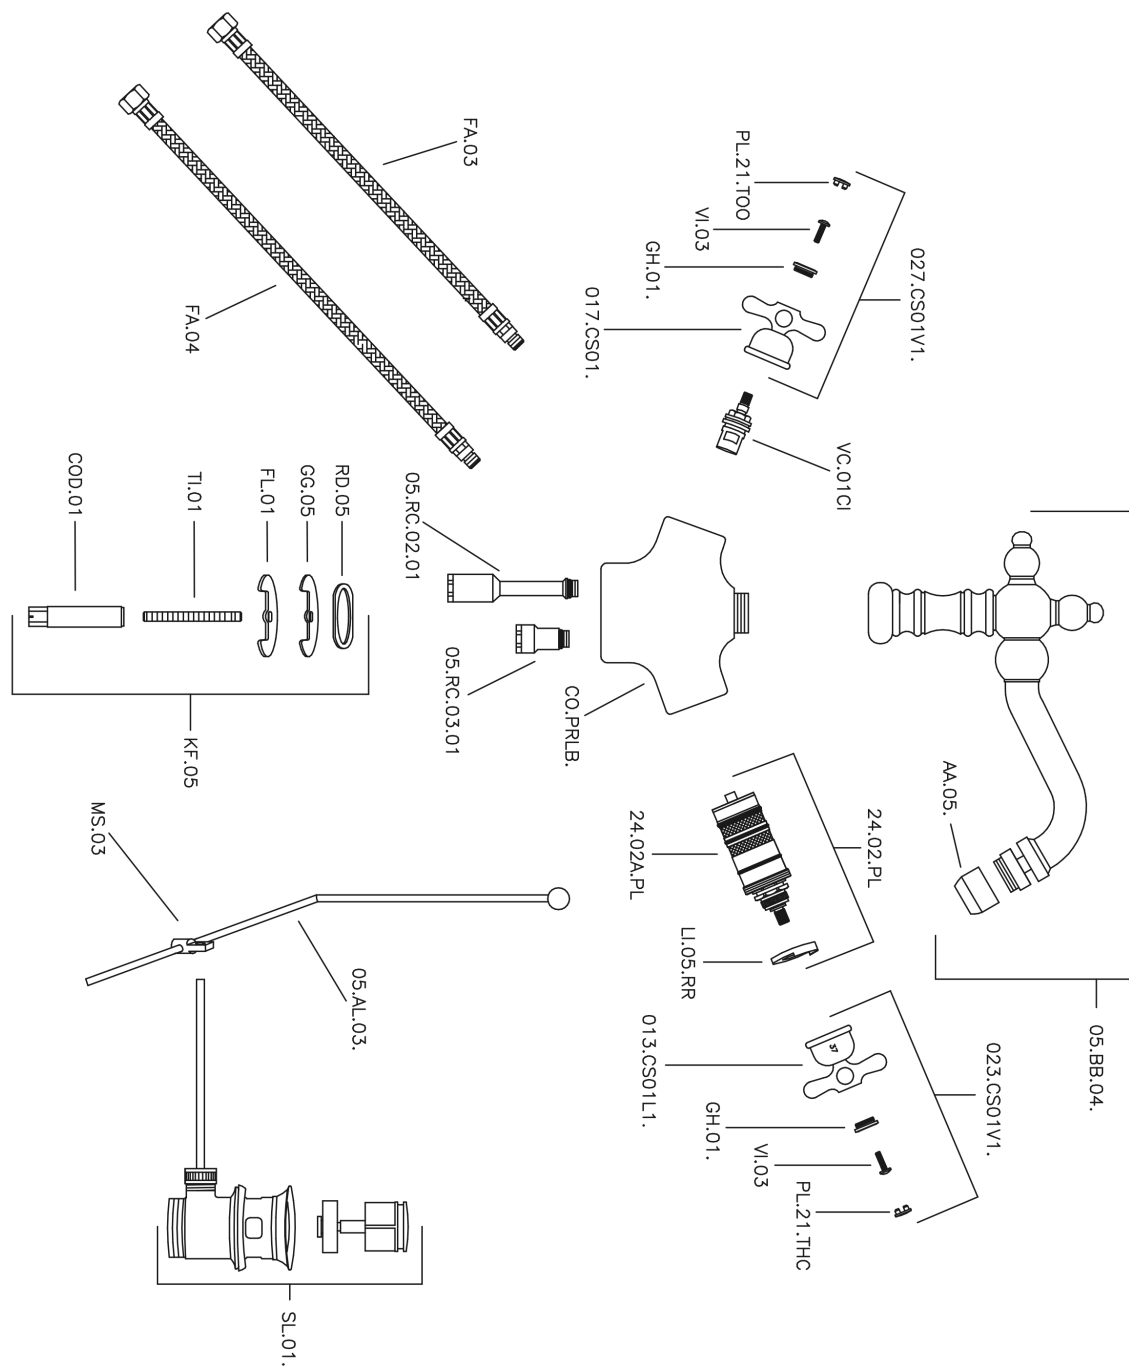

## Miscelatore termostatico bidet CROISSETTE\_CST56010

MODELLO **CST56010**

Miscelatore termostatico bidet, con scarico automatico 1"1/4, bocca girevole, flex inox G.3/8"

### CARATTERISTICHE

Ricambio Cartuccia **24.04A.PP**

**Cartuccia Termostatica Plus P 8X20**

## Miscelatore termostatico bidet CROISSETTE\_CST56010

CST56010

<https://www.huberitalia.com/miscelatore-termostatico-bidet-croisette-cst56010>

2024-12-22