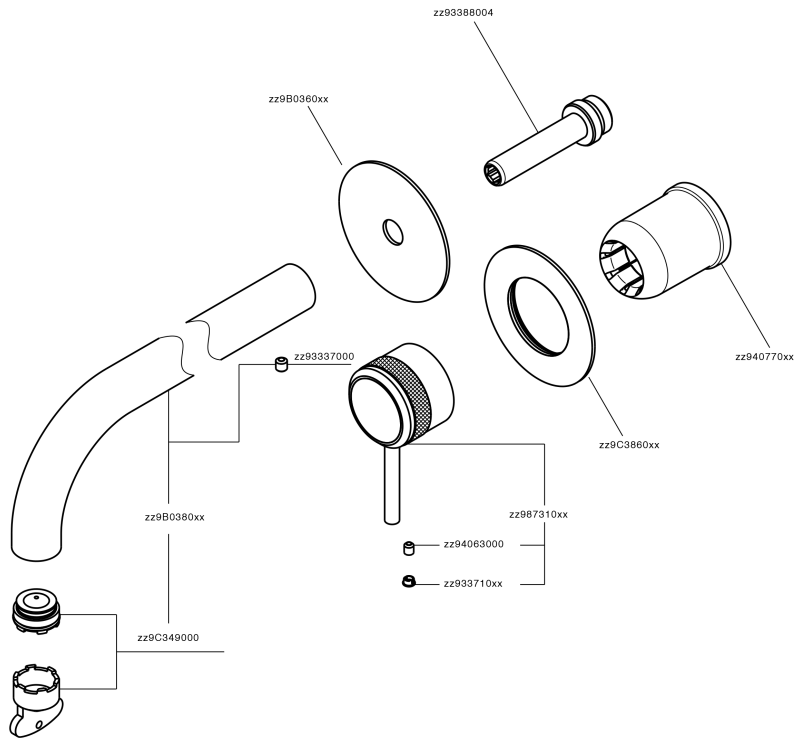

Parte esterna monocomando lavabo a parete CHRONOS_CR00551D

CR00551D

<https://huberitalia.com/parte-esterna-monocomando-lavabo-a-parete-chronos-cr00551d>