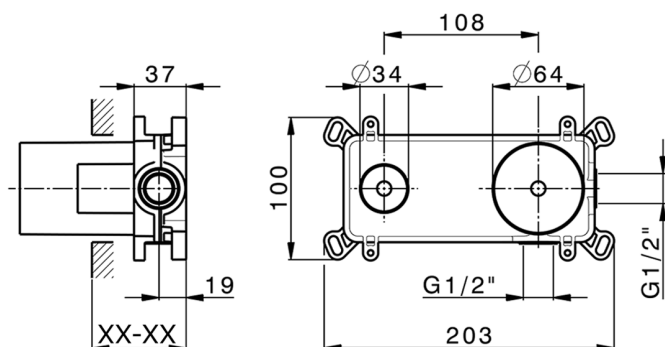

## Parte esterna monocomando lavabo a parete CHRONOS\_CR00551D

MODELLO **CR00551D**

Parte esterna monocomando lavabo a parete, senza parte incasso, bocca L.200 mm, per art. Easy-Box ZB002450 e art. ZB025510

## Parte incasso monocomando lavabo a parete Easy-Box INCASSO\_ZB002450

MODELLO **ZB002450**

Parte incasso monocomando lavabo a parete Easy-Box, con scatola di protezione, senza parte esterna

FINITURE DISPONIBILI

CARATTERISTICHE

Incasso **1**

Ricambio Cartuccia **ZZ95409000**

**Cartuccia Monocomando 35 mm**

Piastra/Plate/Plaque/Platte/Placa

2-3mm: XX 56-76

10mm: XX 48-68