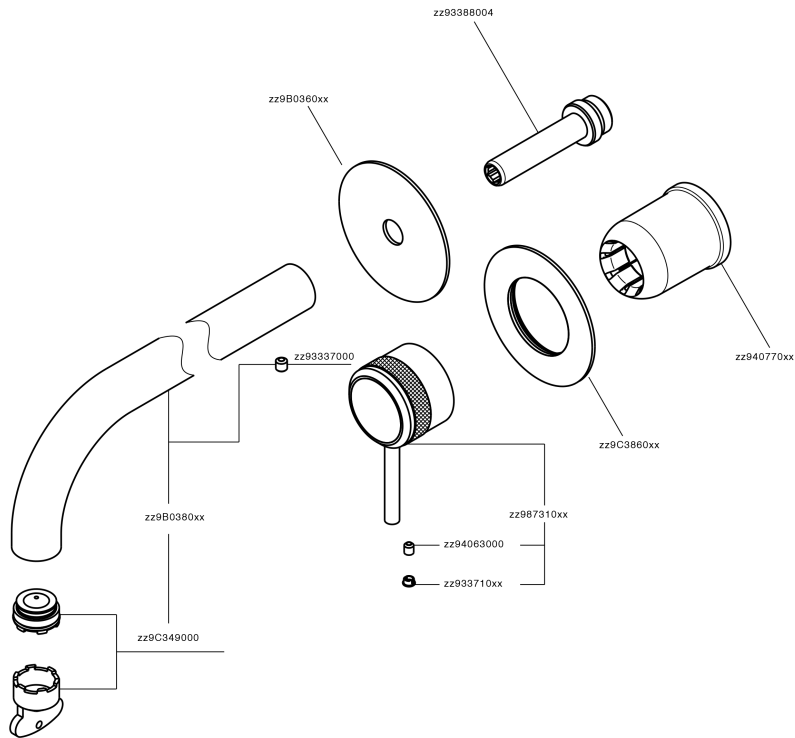

Parte esterna monocomando lavabo a parete CHRONOS_CR00551D

CR00551D

<https://huberitalia.com/parte-esterna-monocomando-lavabo-a-parete-chronos-cr00551d>

Parte incasso monocomando lavabo a parete Easy-Box INCASSO_ZB002450

ZB002450

<https://huberitalia.com/parte-incasso-monocomando-lavabo-a-parete-easy-box-incasso-zb002450>

2024-11-24