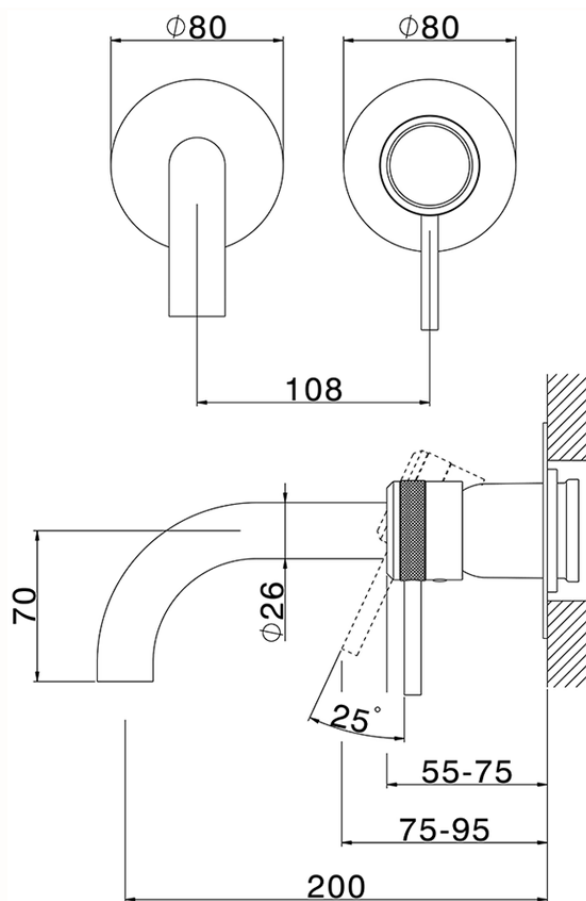

Parte esterna monocomando lavabo a parete CHRONOS_CR00551D

CR00551D

<https://huberitalia.com/parte-esterna-monocomando-lavabo-a-parete-chronos-cr00551d>

Piastra/Plate/Plaque/Platte/Placa

2-3mm: XX 56-76

10mm: XX 48-68