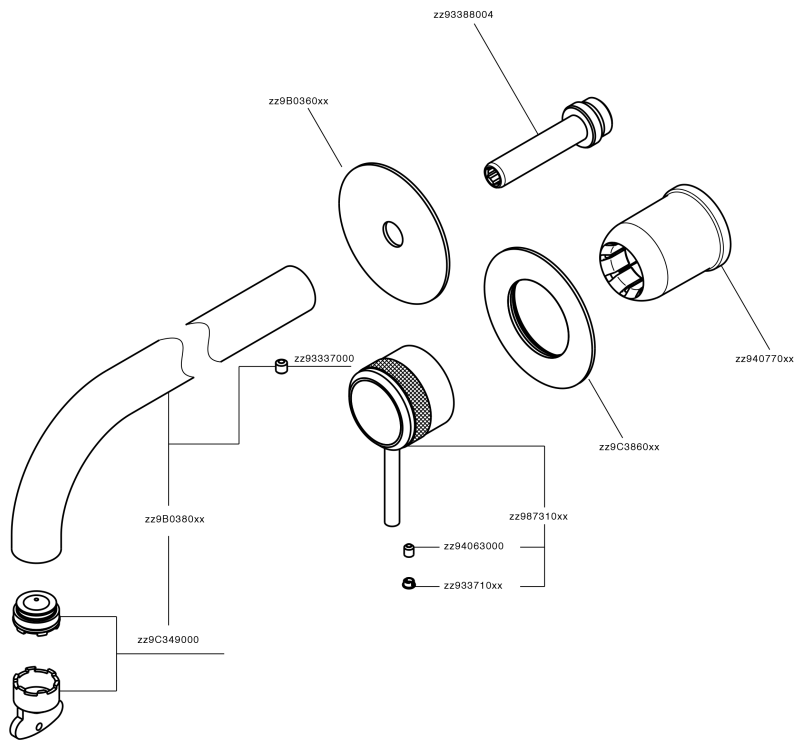

Parte esterna monocomando lavabo a parete CHRONOS_CR00551D

CR00551D

<https://huberitalia.com/parte-esterna-monocomando-lavabo-a-parete-chronos-cr00551d>

Parte incasso monocomando lavabo a parete Easy-Box INCASSO_ZB002450

ZB002450

<https://huberitalia.com/parte-incasso-monocomando-lavabo-a-parete-easy-box-incasso-zb002450>

2024-11-23