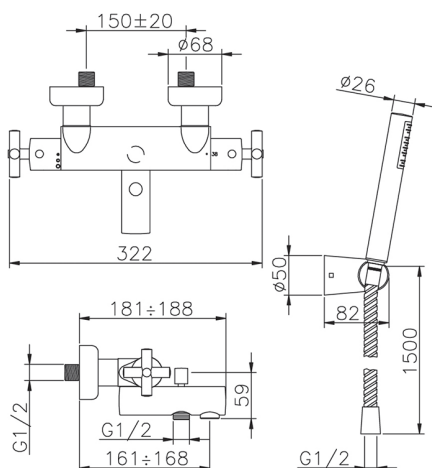

Miscelatore termostatico vasca completo SUITE_SUD27010

MODELLO **SUD27010**

Miscelatore termostatico vasca completo, supporto doccetta snodato murale, doccetta monogetto minimalista D.27 mm ABS, flex Ottone 150 cm

FINITURE DISPONIBILI

-  **21** 21 Cromo
-  **40** 40 Nero Opaco
-  **2F** 2F Nichel Spazzolato
-  **2W** 2W Oro Spazzolato

CARATTERISTICHE

Ricambio Cartuccia **24.04A.PP**

Cartuccia Termostatica Plus P 8X20