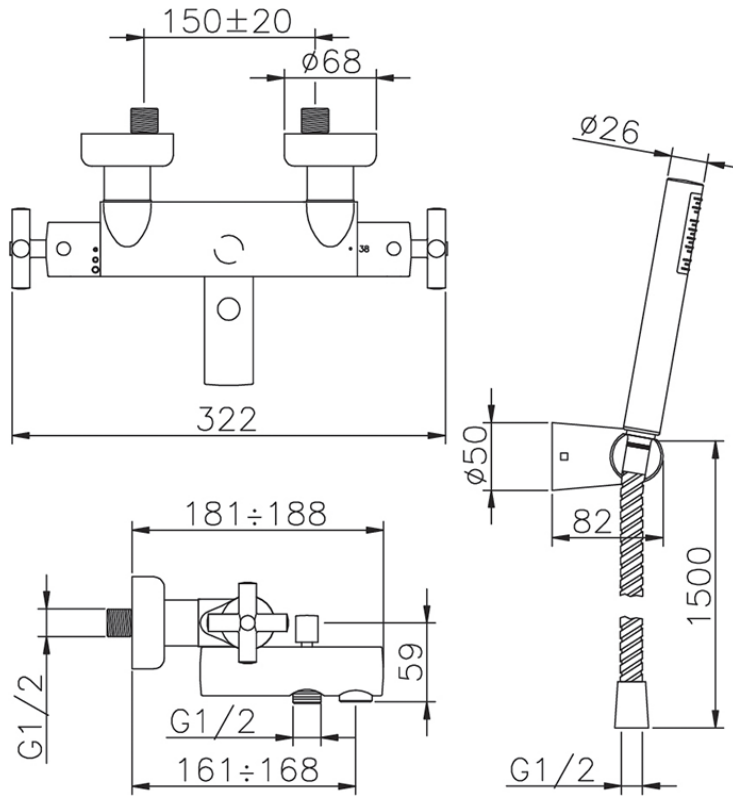

Miscelatore termostatico vasca completo SUITE_SUD27010

SUD27010

<https://huberitalia.com/miscelatore-termostatico-vasca-completo-suite-sud27010>

2024-12-04