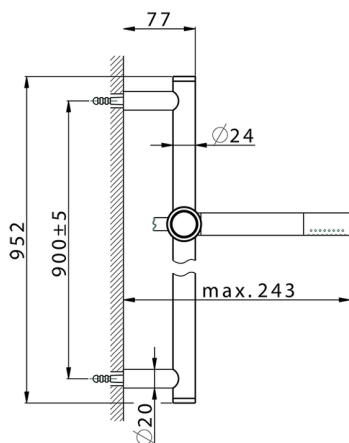

CARATTERISTICHE

2024-11-21