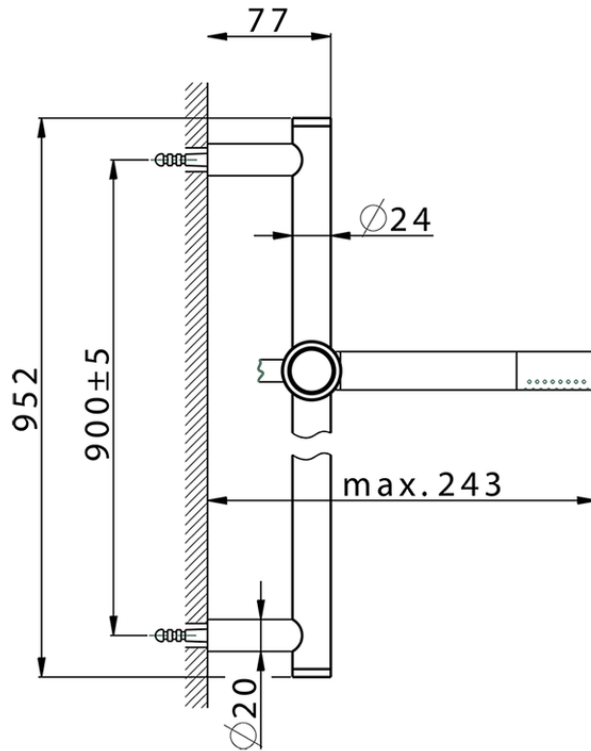

Completo doccia saliscendi CHRONOS_CR003110

CR003110

<https://huberitalia.com/completo-doccia-saliscendi-chronos-cr003110>

2024-11-24