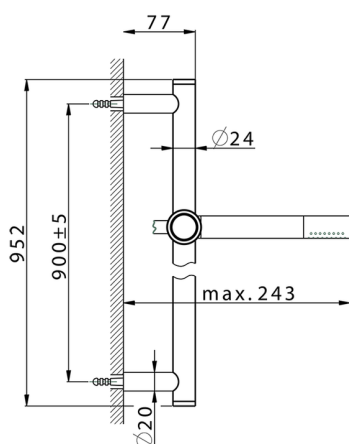

CARATTERISTICHE

2024-11-21