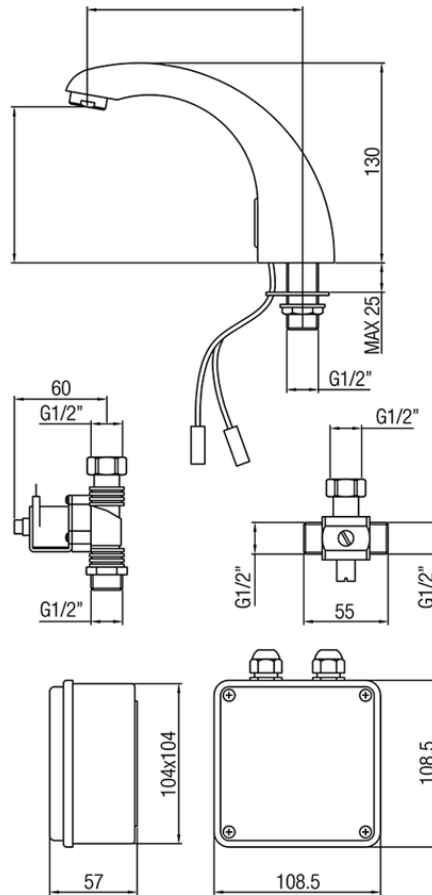

## Rubinetto elettronico lavabo CLINIC&TECHNICAL\_303E.01H.

303E.01H.

<https://www.huberitalia.com/rubinetto-elettronico-lavabo-clinictchnical-303e-01h>

2025-02-23