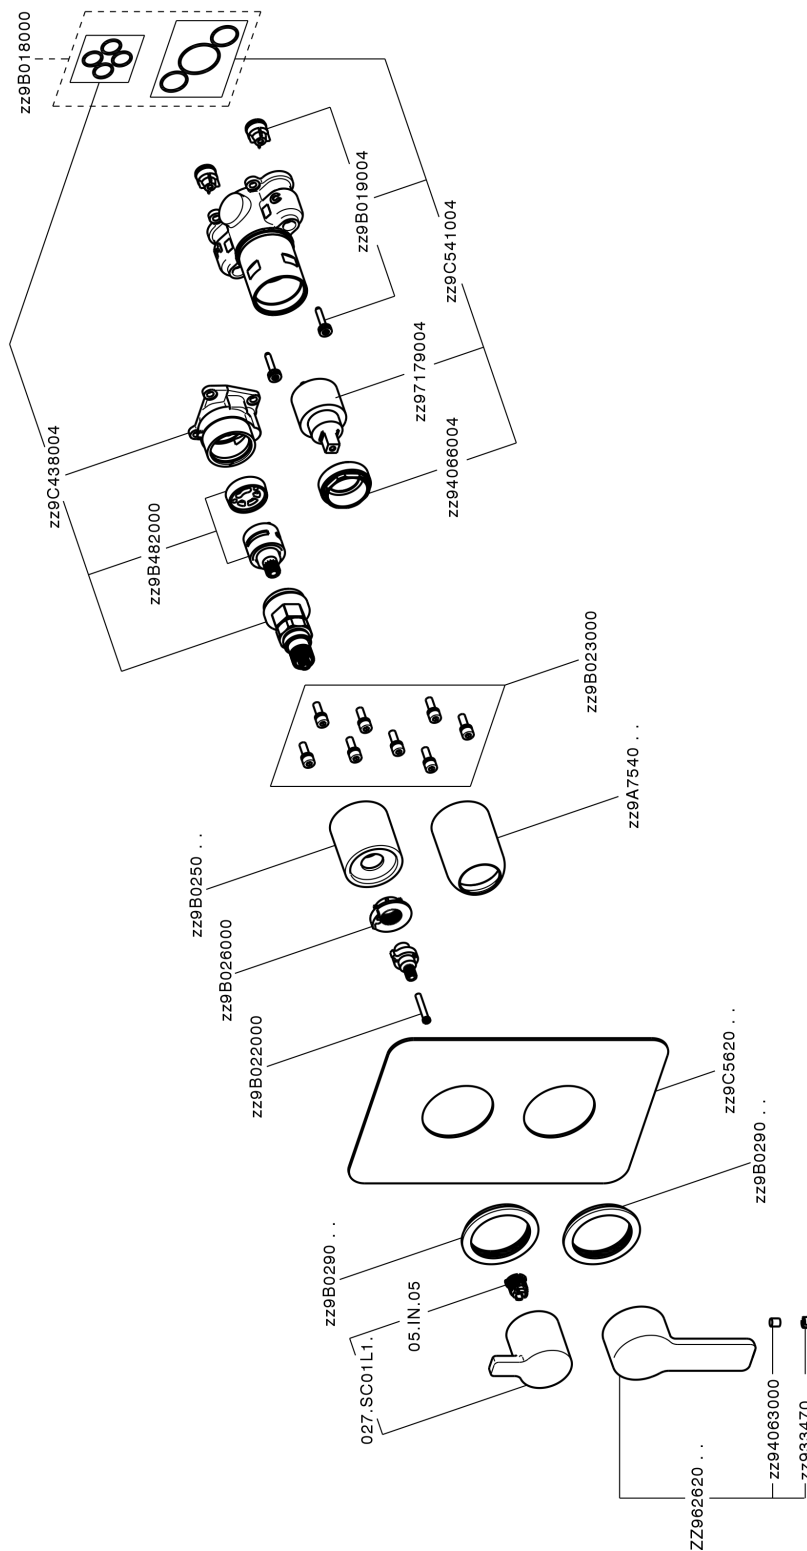

Completo Monocomando per One-Box SOFT_SF0BM030

MODELLO **SF0BM030**

Completo Monocomando per One-Box, con deviatore 2-3 uscite, profondità minima di installazione 67 mm, senza parte incasso, per art. ZB00B030-ZB00B031

FINITURE DISPONIBILI

21 21 Cromo

CARATTERISTICHE

Ricambio Cartuccia **ZZ97179000**

Cartuccia Monocomando 35 mm

Installazione **Incasso**

Parti Incasso necessarie **ZB00B031**

ZB00B030

Completo Monocomando per One-Box SOFT_SF0BM030

SF0BM030

<https://www.huberitalia.com/completo-monocomando-per-one-box-soft-sf0bm030>

One-Box Universale per incasso ONE BOX_ZB00B031

MODELLO **ZB00B031**

One-Box Universale per incasso, per termostatico o monocomando 1 o 2 o 3 uscite, senza parte esterna, con silenziosi, con guarnizione per sigillatura