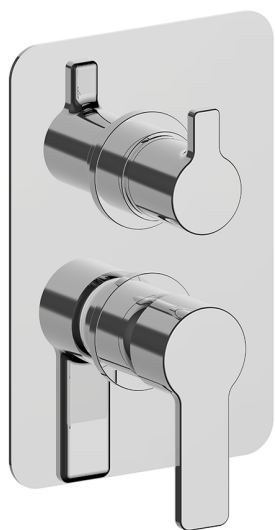

Completo Monocomando per One-Box SOFT_SF0BM030

MODELLO **SF0BM030**

Completo Monocomando per One-Box, con deviatore 2-3 uscite, profondità minima di installazione 67 mm, senza parte incasso, per art. ZB00B030-ZB00B031

FINITURE DISPONIBILI

21 21 Cromo

CARATTERISTICHE

Ricambio Cartuccia **ZZ97179000**

Cartuccia Monocomando 35 mm

Installazione **Incasso**

Parti Incasso necessarie **ZB00B031**

ZB00B030

Completo Monocomando per One-Box SOFT_SF0BM030

SF0BM030

<https://www.huberitalia.com/completo-monocomando-per-one-box-soft-sf0bm030>

One-Box Universale per incasso ONE BOX_ZB00B031

MODELLO **ZB00B031**

One-Box Universale per incasso, per termostatico o monocomando 1 o 2 o 3 uscite, senza parte esterna, con silenziosi, con guarnizione per sigillatura

One-Box Universale per incasso ONE BOX_ZB00B030

MODELLO **ZB00B030**

One-Box Universale per incasso, per termostatico o monocomando 1 o 2 o 3 uscite, senza parte esterna, senza silenziatori, con guarnizione per sigillatura