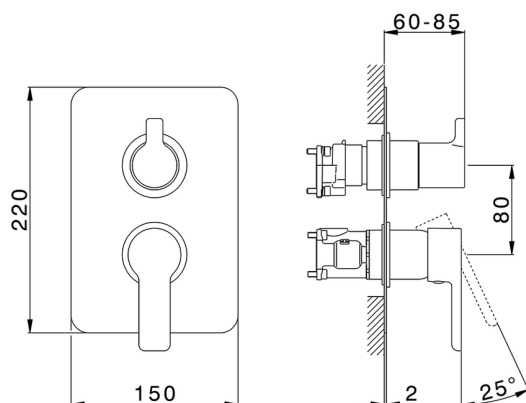

Completo Monocomando per One-Box SOFT_SF0BM030

MODELLO **SF0BM030**

Completo Monocomando per One-Box, con deviatore 2-3 uscite, profondità minima di installazione 67 mm, senza parte incasso, per art. ZB00B030-ZB00B031

FINITURE DISPONIBILI

21 21 Cromo

CARATTERISTICHE

Ricambio Cartuccia **ZZ97179000**

Cartuccia Monocomando 35 mm

Installazione **Incasso**

Parti Incasso necessarie **ZB00B031**

ZB00B030

Completo Monocomando per One-Box SOFT_SF0BM030

SF0BM030

<https://www.huberitalia.com/completo-monocomando-per-one-box-soft-sf0bm030>

One-Box Universale per incasso ONE BOX_ZB00B031

MODELLO **ZB00B031**

One-Box Universale per incasso, per termostatico o monocomando 1 o 2 o 3 uscite, senza parte esterna, con silenziosi, con guarnizione per sigillatura