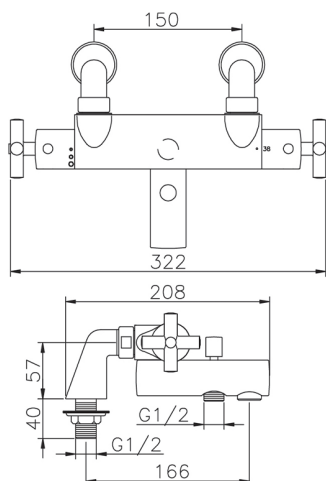

Miscelatore termostatico vasca SUITE_SUT28010

MODELLO **SUT28010**

Miscelatore termostatico vasca, senza completo doccia, attacco per flessibile 1/2" M

FINITURE DISPONIBILI

-  **21** 21 Cromo
-  **40** 40 Nero Opaco
-  **2F** 2F Nichel Spazzolato
-  **2W** 2W Oro Spazzolato

CARATTERISTICHE

Ricambio Cartuccia **24.04A.PP**

Cartuccia Termostatica Plus P 8X20

Termostatico

Il Termostatico Huber è il tuo personale gestore dell'acqua che ti aiuta a gestire e controllare acqua ed energia senza sprechi.