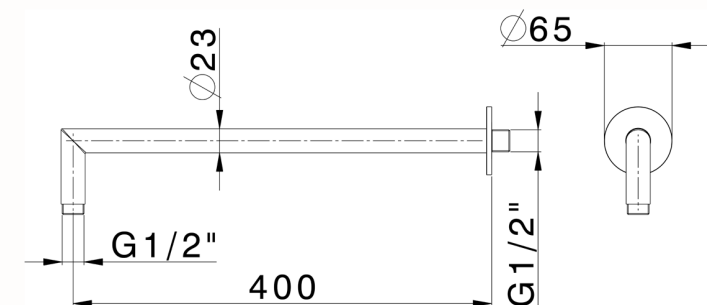

Braccio doccia SHOWER_SS013531

MODELLO **SS013531**

Braccio doccia, L.400 mm, Inox AISI 316L

FINITURE DISPONIBILI

CARATTERISTICHE

2024-11-21