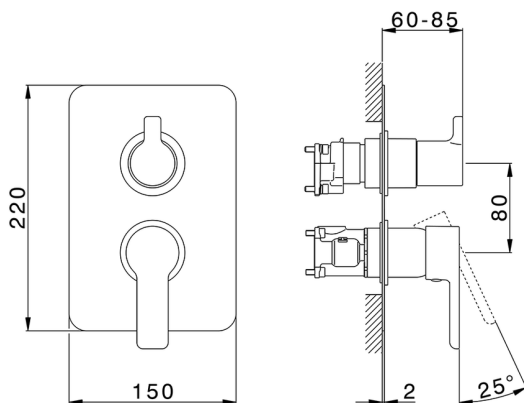

Completo Monocomando per One-Box ONE BOX_SF0BM030

MODELLO **SF0BM030**

Completo Monocomando per One-Box, con deviatore 2-3 uscite, profondità minima di installazione 67 mm, senza parte incasso, per art. ZB00B030-ZB00B031

FINITURE DISPONIBILI

CARATTERISTICHE

Ricambio Cartuccia **ZZ97179000**

Cartuccia Monocomando 35 mm

Installazione **Incasso**

Parti Incasso necessarie **ZB00B031**

ZB00B030

Completo Monocomando per One-Box ONE BOX_SF0BM030

SF0BM030

<https://huberitalia.com/completo-monocomando-per-one-box-one-box-sf0bm030>

One-Box Universale per incasso ONE BOX_ZB00B031

MODELLO **ZB00B031**

One-Box Universale per incasso, per termostatico o monocomando 1 o 2 o 3 uscite, senza parte esterna, con silenziosi, con guarnizione per sigillatura