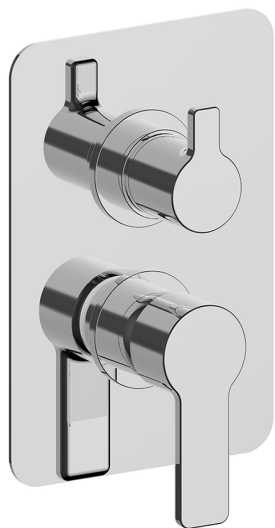

Completo Monocomando per One-Box ONE BOX_SF0BM030

MODELLO **SF0BM030**

Completo Monocomando per One-Box, con deviatore 2-3 uscite, profondità minima di installazione 67 mm, senza parte incasso, per art. ZB00B030-ZB00B031

FINITURE DISPONIBILI

CARATTERISTICHE

Ricambio Cartuccia **ZZ97179000**

Cartuccia Monocomando 35 mm

Installazione **Incasso**

Parti Incasso necessarie **ZB00B031**

ZB00B030

Completo Monocomando per One-Box ONE BOX_SF0BM030

SF0BM030

<https://huberitalia.com/completo-monocomando-per-one-box-one-box-sf0bm030>

One-Box Universale per incasso ONE BOX_ZB00B031

MODELLO **ZB00B031**

One-Box Universale per incasso, per termostatico o monocomando 1 o 2 o 3 uscite, senza parte esterna, con silenziosi, con guarnizione per sigillatura

One-Box Universale per incasso ONE BOX_ZB00B030

MODELLO **ZB00B030**

One-Box Universale per incasso, per termostatico o monocomando 1 o 2 o 3 uscite, senza parte esterna, senza silenzianti, con guarnizione per sigillatura