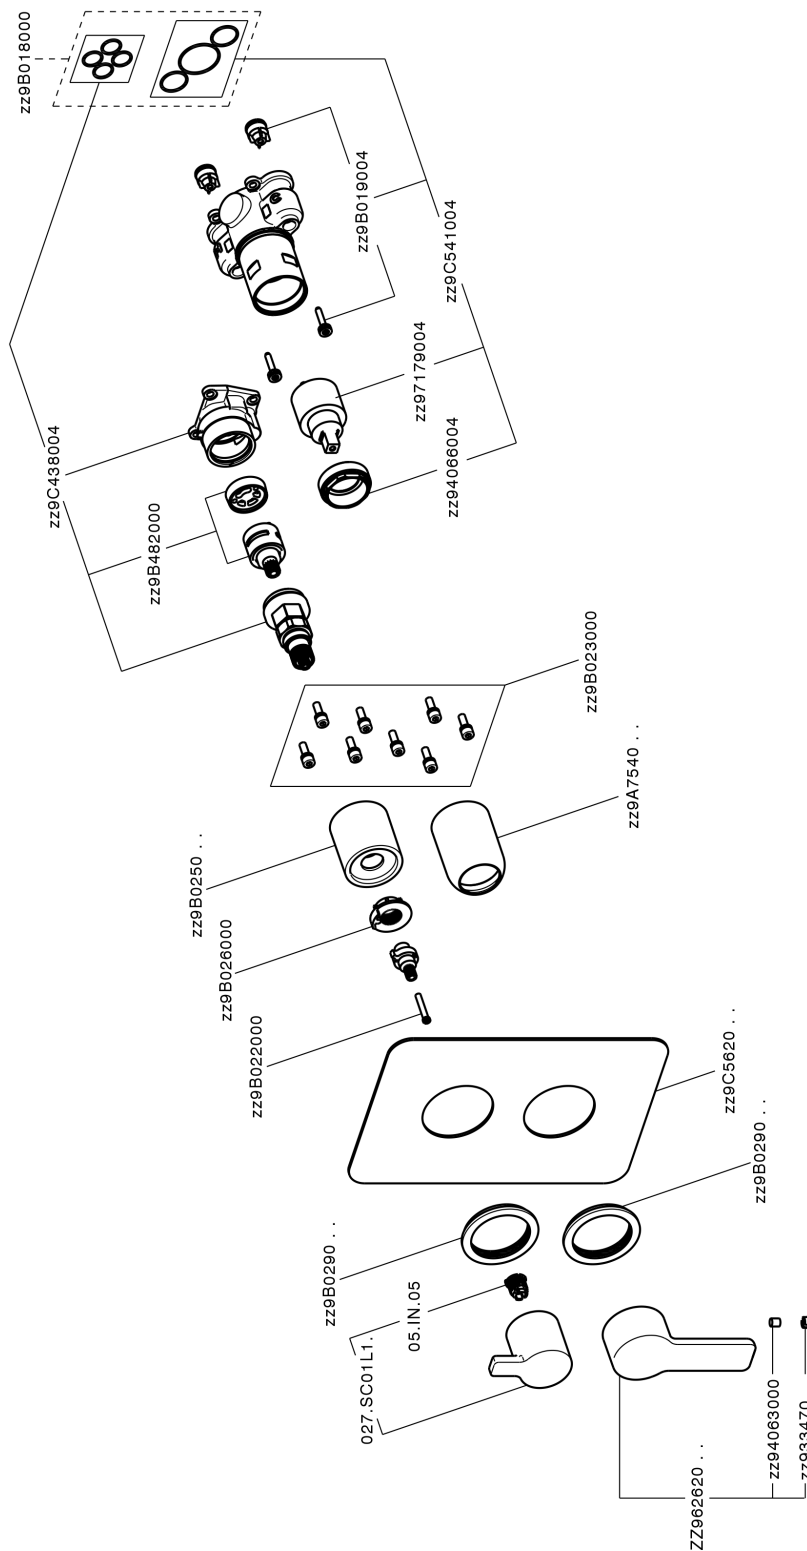

Completo Monocomando per One-Box ONE BOX_SF0BM030

MODELLO **SF0BM030**

Completo Monocomando per One-Box, con deviatore 2-3 uscite, profondità minima di installazione 67 mm, senza parte incasso, per art. ZB00B030-ZB00B031

FINITURE DISPONIBILI

CARATTERISTICHE

Ricambio Cartuccia **ZZ97179000**

Cartuccia Monocomando 35 mm

Installazione **Incasso**

Parti Incasso necessarie **ZB00B031**

ZB00B030

Completo Monocomando per One-Box ONE BOX_SF0BM030

SF0BM030

<https://huberitalia.com/completo-monocomando-per-one-box-one-box-sf0bm030>

One-Box Universale per incasso ONE BOX_ZB00B031

MODELLO **ZB00B031**

One-Box Universale per incasso, per termostatico o monocomando 1 o 2 o 3 uscite, senza parte esterna, con silenziosi, con guarnizione per sigillatura