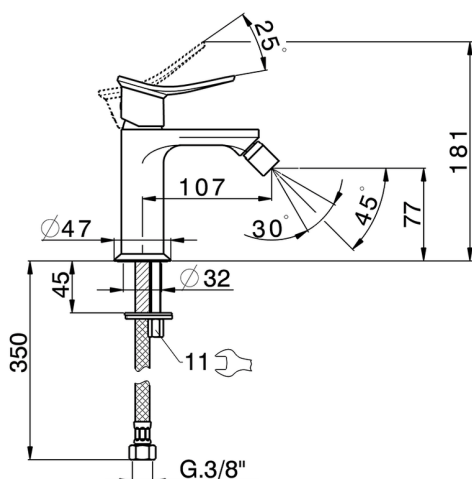

Miscelatore monocomando bidet HARLOCK_HC000564

MODELLO **HC000564**

Miscelatore monocomando bidet, senza scarico automatico, flex inox G.3/8"

FINITURE DISPONIBILI

-  **21** 21 Cromo
-  **2P** 2P Oro Rosa
-  **2Q** 2Q Black Titanium
-  **40** 40 Nero Opaco
-  **4Q** 4Q Bianco Opaco
-  **6T** 6T Cromo/Nero Opaco

CARATTERISTICHE

Ricambio Cartuccia **ZZ96550000**

Cartuccia Monocomando 25 mm

Miscelatore monocomando bidet HARLOCK_HC000564

HC000564

<https://www.huberitalia.com/miscelatore-monocomando-bidet-harlock-hc000564>