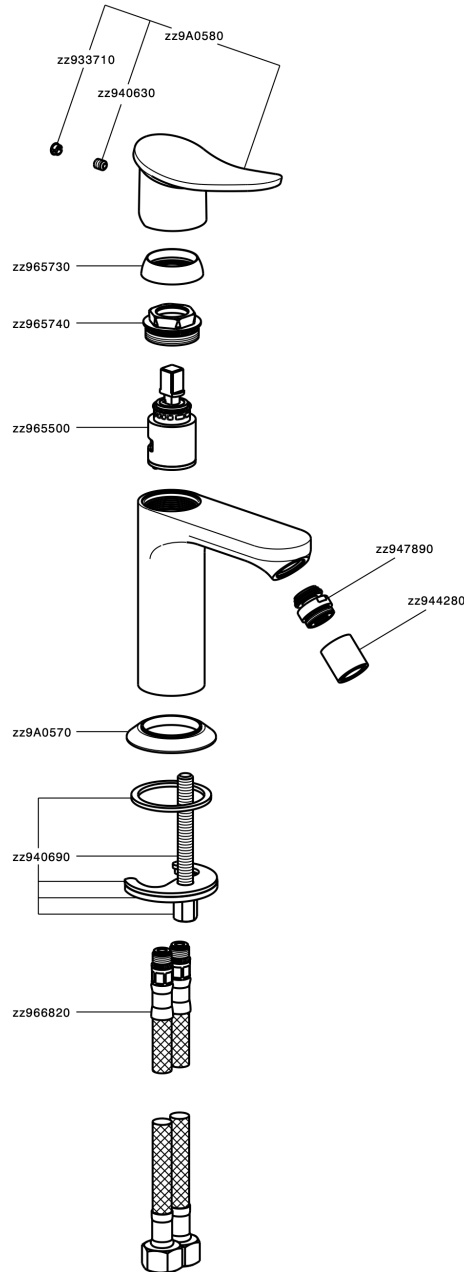

Miscelatore monocomando bidet HARLOCK_HC000564

MODELLO **HC000564**

Miscelatore monocomando bidet, senza scarico automatico, flex inox G.3/8"

FINITURE DISPONIBILI

-  **21** 21 Cromo
-  **2P** 2P Oro Rosa
-  **2Q** 2Q Black Titanium
-  **40** 40 Nero Opaco
-  **4Q** 4Q Bianco Opaco
-  **6T** 6T Cromo/Nero Opaco

CARATTERISTICHE

Ricambio Cartuccia **ZZ96550000**

Cartuccia Monocomando 25 mm

Miscelatore monocomando bidet HARLOCK_HC000564

HC000564

<https://www.huberitalia.com/miscelatore-monocomando-bidet-harlock-hc000564>