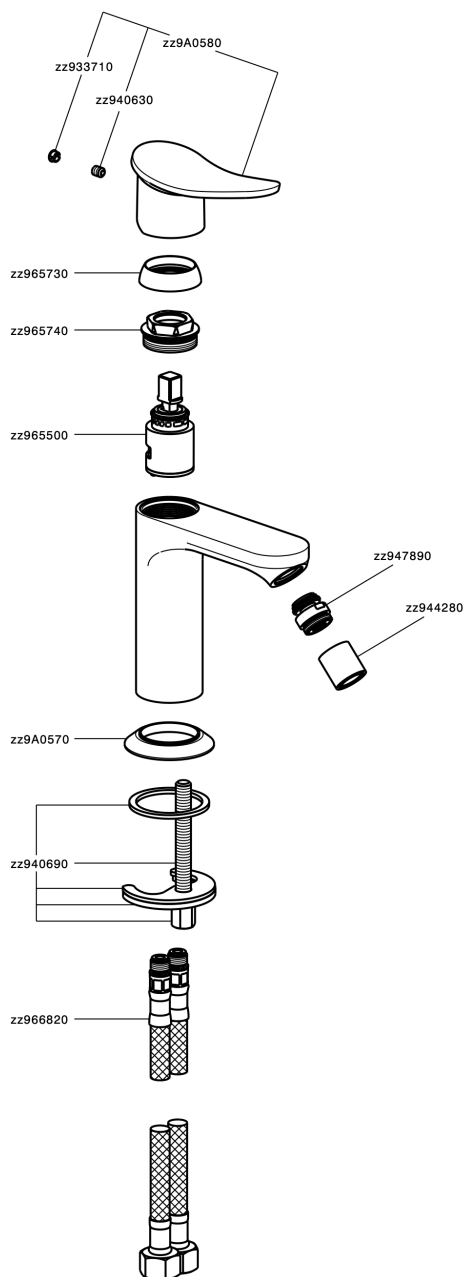

## Miscelatore monocomando bidet HARLOCK\_HC000564

MODELLO **HC000564**

Miscelatore monocomando bidet, senza scarico automatico, flex inox G.3/8"

### CARATTERISTICHE

Ricambio Cartuccia **ZZ96550000**

**Cartuccia Monocomando 25 mm**

## Miscelatore monocomando bidet HARLOCK\_HC000564

HC000564

<https://www.huberitalia.com/miscelatore-monocomando-bidet-harlock-hc000564>

2024-12-22